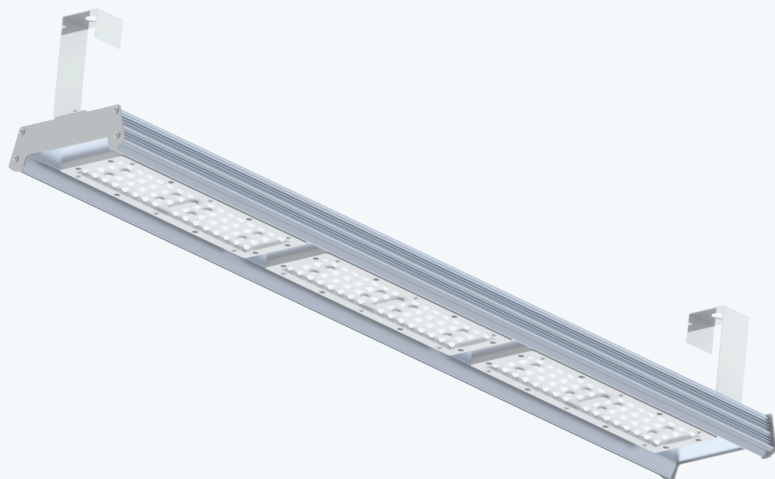

Fluxo Luminoso (lm): 8800 | 17600 | 26400 | 35200

Ideal para instalações diretamente em perfilados e eletrocalhas

SQR SOLID

Single

Informações Técnicas

Eficiência Luminosa: 160lm/W

Grau de Proteção: IP64

Facho Luminoso (lente): 90° | 110°

Potência (W): 80 | 120 | 160 | 240

Fluxo Luminoso (lm): 12800 | 19200 | 25600 | 38400

Ideal para instalações diretamente em perfilados e eletrocalhas

Single

Double

Triple

Ideal para instalações diretamente em perfilados e eletrocalhas