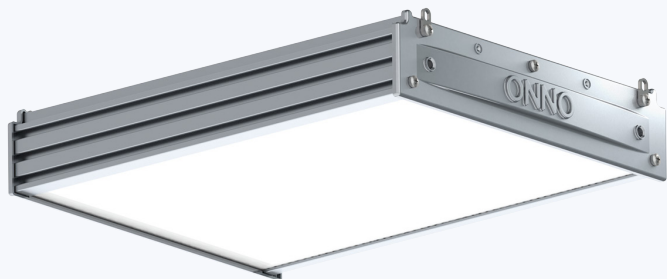

Luminárias de fácil instalação, fixadas por cabo de aço ou ponto central

11. Rail | Eletrocalha

Ideal para instalações diretamente em perfilados e eletrocalhas

17. Projector | Refletores

Iluminação direcional para todos os tipos de ambientes internos e externos

32. Street | Poste

Para ser fixado em postes de áreas externas comerciais e espaços públicos

MERIDIAN

Informações Técnicas

Eficiência Luminosa: 165lm/W

Grau de Proteção: IP67

Facho Luminoso (lente):

20° | 60° | 90° | 25° x 60° | 45° x 80° | 80° x 80°

Potência (W): 55 | 110 | 165 | 220

Fluxo Luminoso (lm): 8800 | 17600 | 26400 | 35200

Voltado para iluminação de espaços industriais amplos e de pé direito alto

Double

SQR SOLID

Single

Informações Técnicas

Eficiência Luminosa: 160lm/W