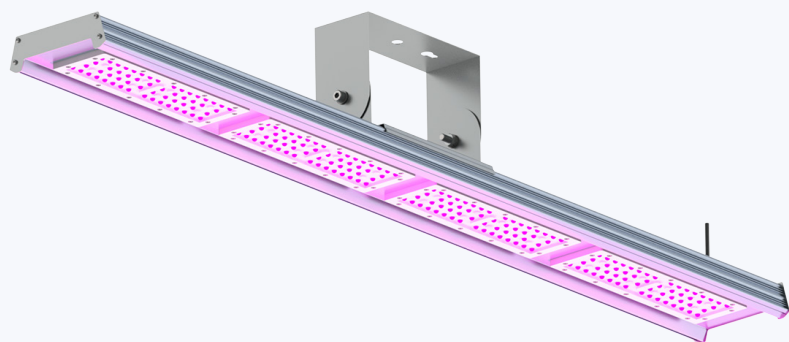

CLEAR ROUND GAP

Single

Informações Técnicas

Eficiência Luminosa: 100lm/W

Grau de Proteção: IP60

Facho Luminoso (lente): 90°

Potência (W): 24

Fluxo Luminoso (lm): 2400

Ideal para embutir em forros industriais, comerciais e residenciais

AVENA AGRICULTURE

Single

Informações Técnicas

Eficiência Luminosa: 160lm/W

Grau de Proteção: IP67

Facho Luminoso (lente):

20° | 60° | 90° | 25° x 60° | 45° x 80° | 80° x 110° | 80° x 130° | 100° x 140°