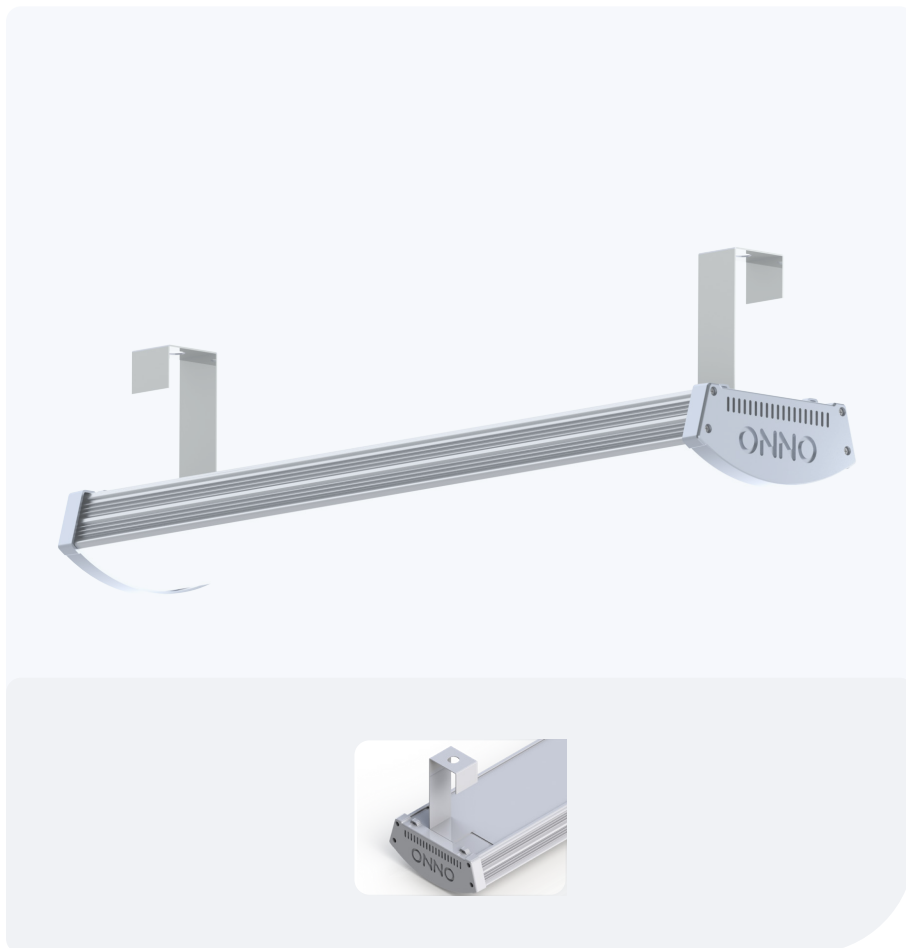

VISION

Single | Double

Informações Técnicas

Eficiência Luminosa: 160lm/W

Grau de Proteção: IP67

Facho Luminoso (lente): 115°

Single

Potência (W): 20 | 30 | 40

Fluxo Luminoso (lm): 2600 | 3900 | 5200

Double

Potência (W): 40 | 60 | 80

Fluxo Luminoso (lm): 5200 | 7800 | 10400

Ideal para instalações diretamente em perfilados e eletrocalhas

SLIM FLEXIBLE

Informações Técnicas