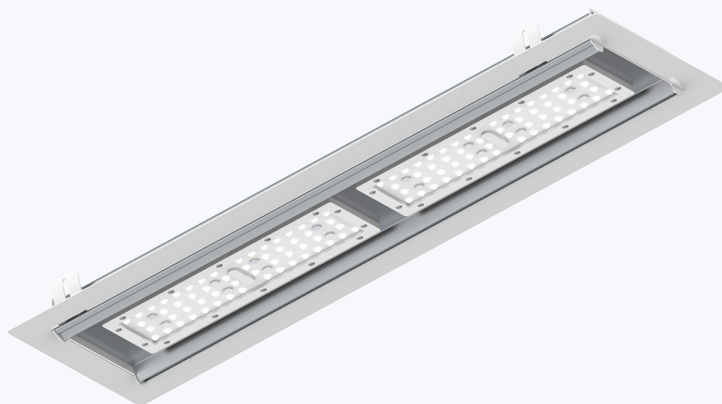

Iluminação para uso em teto e sobreposta em forro

SLIM FLEXIBLE

Informações Técnicas

Eficiência Luminosa: 130lm/W

Grau de Proteção: IP60

Facho Luminoso (lente): 107°

Potência (W): 20 | 40 | 60 | 80

Fluxo Luminoso (lm): 2600 | 5200 | 7800 | 10400

Iluminação para uso em teto e sobreposta em forro

SLIM POWER

Informações Técnicas

Eficiência Luminosa: 160lm/W

Grau de Proteção: IP60

Facho Luminoso (lente): 107°

Potência (W): 40 | 80 | 120 | 160

Fluxo Luminoso (lm): 6400 | 12800 | 19200 | 25600

Iluminação para uso em teto e sobreposta em forro

Single

Double

Triple

Ideal para embutir em forros industriais, comerciais e residenciais

AVENA

Single | Double | Triple

Informações Técnicas