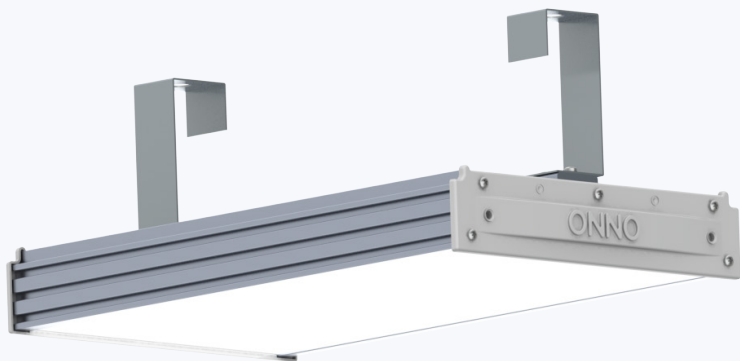

MERIDIAN

Informações Técnicas

Eficiência Luminosa: 165lm/W

Grau de Proteção: IP67

Facho Luminoso (lente):

20° | 60° | 90° | 25° x 60° | 45° x 80° | 80° x 110° | 80° x 130° | 100° x 140°

Potência (W): 55 | 110 | 165 | 220

Fluxo Luminoso (lm): 8800 | 17600 | 26400 | 35200

Ideal para instalações diretamente em perfilados e eletrocalhas

SQR SOLID

Single

Informações Técnicas

Eficiência Luminosa: 160lm/W

Grau de Proteção: IP64

Facho Luminoso (lente): 90° | 110°