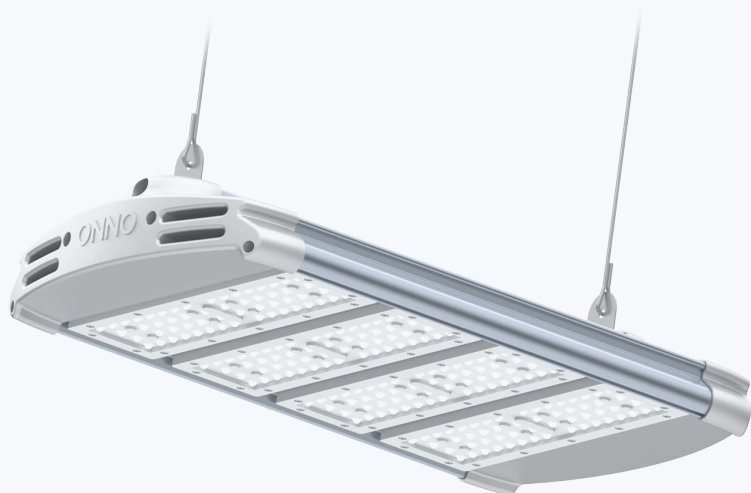

Luminárias de fácil instalação, fixadas por cabo de aço ou ponto central

11. Rail | Eletrocalha

Ideal para instalações diretamente em perfilados e eletrocalhas

17. Projector | Refletores

Iluminação direcional para todos os tipos de ambientes internos e externos

22. Downlight | Sobrepor

Iluminação para uso em teto e sobreposta em forro

27. GAP | Embutir

Ideal para embutir em forros industriais, comerciais e residenciais

30. Agriculture | Indoor e Outdoor

Indicados para agricultura em ambientes controlados indoor e outdoor

32. Street | Poste

Para ser fixado em postes de áreas externas comerciais e espaços públicos

MERIDIAN

Informações Técnicas

Eficiência Luminosa: 165lm/W

Grau de Proteção: IP67

Facho Luminoso (lente):

20° | 60° | 90° | 25° x 60° | 45° x 80° | 80° x 80°

Potência (W): 55 | 110 | 165 | 220

Fluxo Luminoso (lm): 8800 | 17600 | 26400 | 35200

Voltado para iluminação de espaços industriais amplos e de pé direito alto

Double

SQR SOLID

Single

Informações Técnicas

Eficiência Luminosa: 160lm/W