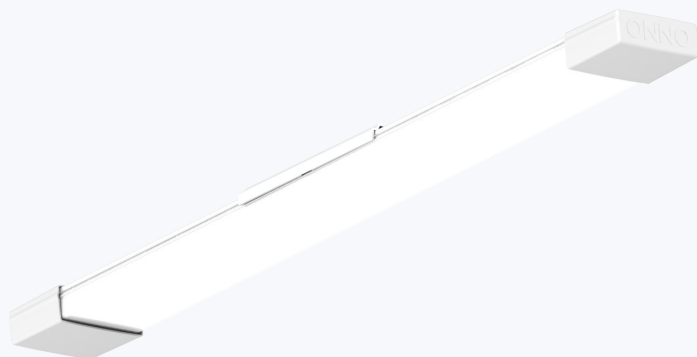

VISION

Single | Double

Informações Técnicas

Eficiência Luminosa: 130lm/W

Grau de Proteção: IP60

Facho Luminoso (lente): 115°

Single

Potência (W): 10 | 20 | 30 | 40 | 60

Fluxo Luminoso (lm): 1300 | 2600 | 3900 | 5200 | 7800

Double

Potência (W): 2040 | 60 | 80

Fluxo Luminoso (lm): 2600 | 5200 | 7800 | 10400

Iluminação para uso em teto e sobreposta em forro