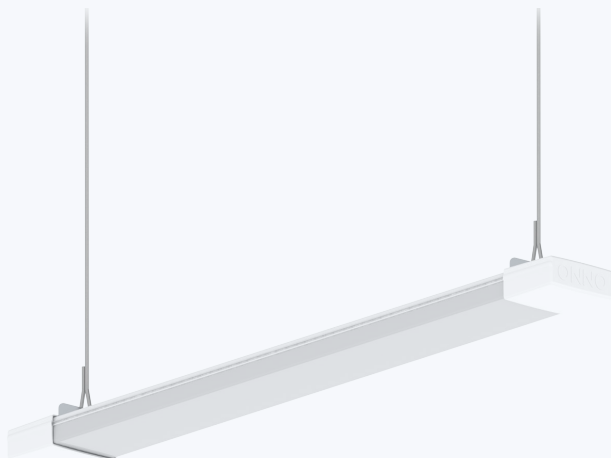

VISION

Single | Double

Informações Técnicas

Eficiência Luminosa: 130lm/W

Grau de Proteção: IP60

Facho Luminoso (lente): 115°

Single

Potência (W): 10 | 20 | 30 | 40

Fluxo Luminoso (lm): 1300 | 2600 | 3900 | 5200

Double

Potência (W): 20 | 40 | 60 | 80

Fluxo Luminoso (lm): 2600 | 5200 | 7800 | 10400

Voltado para iluminação de espaços industriais amplos e de pé direito alto