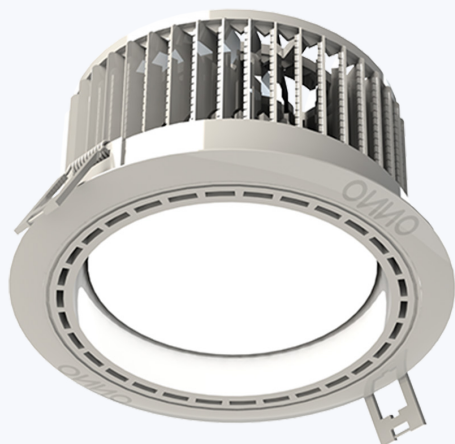

SLIM POWER

Informações Técnicas

Eficiência Luminosa: 160lm/W

Grau de Proteção: IP60

Facho Luminoso (lente): 107°

Potência (W): 40 | 80 | 120 | 160

Fluxo Luminoso (lm): 6400 | 12800 | 19200 | 25600

Voltado para iluminação de espaços industriais amplos e de pé direito alto

Fluxo Luminoso (lm): 8800 | 17600 | 26400 | 35200

Ideal para instalações diretamente em perfilados e eletrocalhas

SQR SOLID

Single

Informações Técnicas

Eficiência Luminosa: 160lm/W

Grau de Proteção: IP64

Facho Luminoso (lente): 90° | 110°

CLEAR ROUND GAP

Single

Informações Técnicas

Eficiência Luminosa: 100lm/W

Grau de Proteção: IP60

Facho Luminoso (lente): 90°

Potência (W): 24

Fluxo Luminoso (lm): 2400