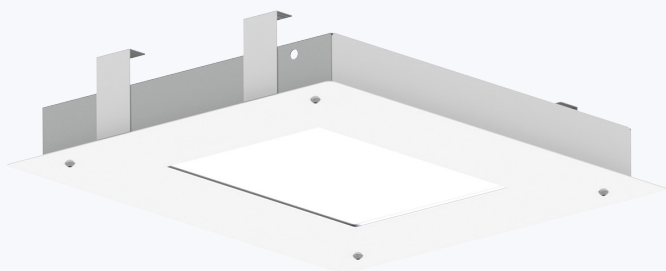

Double

Potência (W): 90 | 180

Fluxo Luminoso (lm): 1400 | 28800

Triple

Potência (W): 135 | 270

Fluxo Luminoso (lm): 21600 | 43200

SQR SOLID GAP

Single