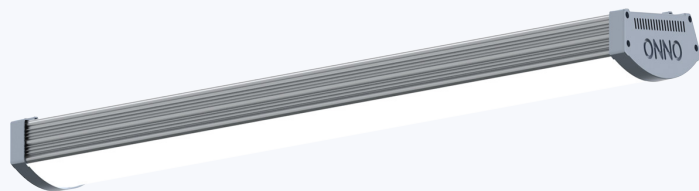

Facho Luminoso (lente): 115°

Single

Potência (W): 10 | 20 | 30 | 40

Fluxo Luminoso (lm): 1300 | 2600 | 3900 | 5200

Double

Potência (W): 20 | 40 | 60 | 80

Fluxo Luminoso (lm): 2600 | 5200 | 7800 | 10400

Voltado para iluminação de espaços industriais amplos e de pé direito alto

SLIM FLEXIBLE

Informações Técnicas

Eficiência Luminosa: 130lm/W

Grau de Proteção: IP60

Facho Luminoso (lente): 107°

Potência (W): 20 | 40 | 60 | 80

Fluxo Luminoso (lm): 2600 | 5200 | 7800 | 10400

Voltado para iluminação de espaços industriais amplos e de pé direito alto