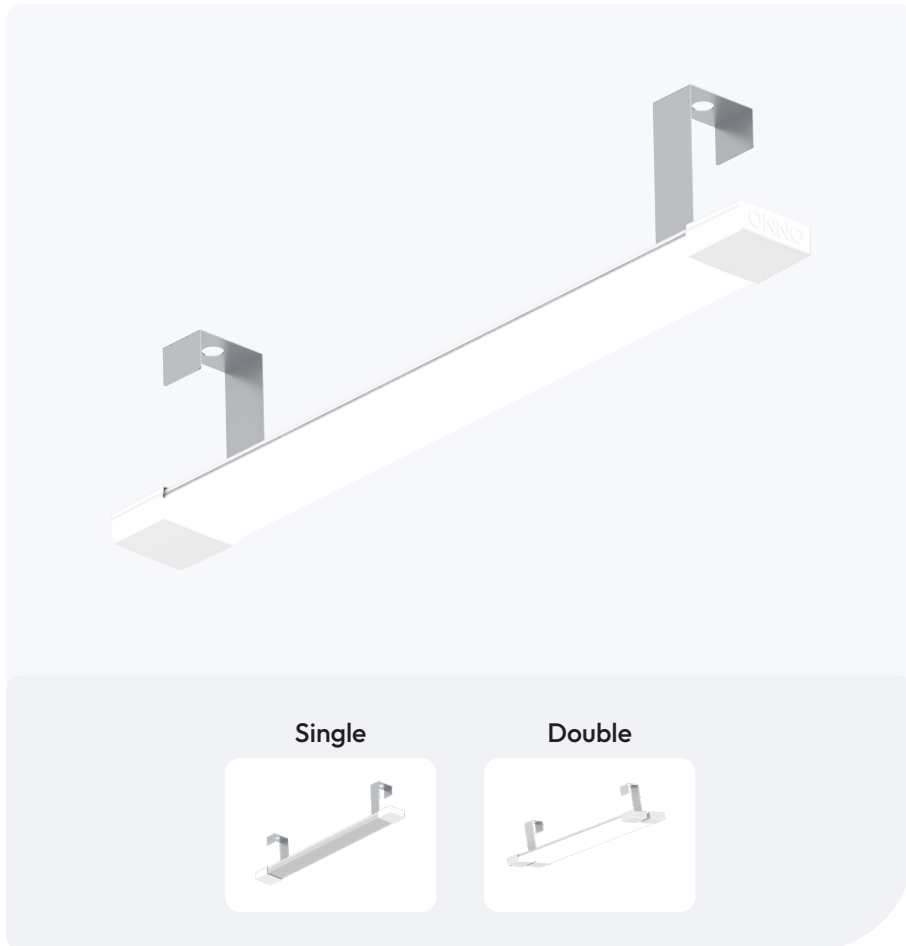

AVENA

Single | Double | Triple

Eficiência Luminosa: 160lm/W

Grau de Proteção: IP67

Facho Luminoso (lente):

20° | 60° | 90° | 25°x60° | 45°x80° 80°x110° | 80°x130° | 100° x 140°

Single

Potência (W): 45 | 90 | 135 | 180

Fluxo Luminoso (lm): 7200 | 14400 | 21600 | 28800

Double

Potência (W): 90 | 180 | 270 | 360

Fluxo Luminoso (lm): 1400 | 28800 | 43200 | 57600

Triple

Potência (W): 135 | 270 | 405

Fluxo Luminoso (lm): 21600 | 43200 | 64800

Fluxo Luminoso (lm): 2600 | 3900 | 5200

Double

Potência (W): 40 | 60 | 80

Fluxo Luminoso (lm): 5200 | 7800 | 10400

Ideal para instalações diretamente em perfilados e eletrocalhas

SLIM FLEXIBLE

Informações Técnicas