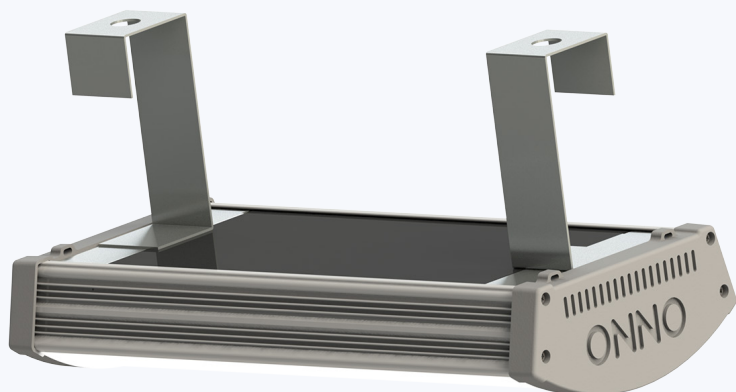

Eficiência Luminosa: 130lm/W

Grau de Proteção: IP60

Facho Luminoso (lente): 107°

Potência (W): 20 | 40 | 60 | 80

Fluxo Luminoso (lm): 2600 | 5200 | 7800 | 10400

Ideal para instalações diretamente em perfilados e eletrocalhas

SLIM POWER

Informações Técnicas

Eficiência Luminosa: 160lm/W

Grau de Proteção: IP60

Facho Luminoso (lente): 107°

Potência (W): 40 | 80 | 120 | 160

Fluxo Luminoso (lm): 6400 | 12800 | 19200 | 25600

Ideal para instalações diretamente em perfilados e eletrocalhas