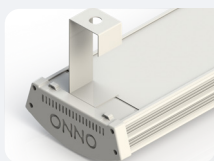

Eficiência Luminosa: 130lm/W

Grau de Proteção: IP60

Facho Luminoso (lente): 107°

Potência (W): 20 | 40 | 60 | 80

Fluxo Luminoso (lm): 2600 | 5200 | 7800 | 10400

Ideal para instalações diretamente em perfilados e eletrocalhas