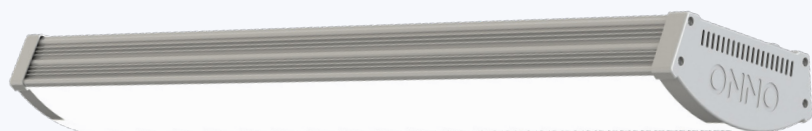

SLIM POWER

Informações Técnicas

Eficiência Luminosa: 160lm/W

Grau de Proteção: IP60

Facho Luminoso (lente): 107°

Potência (W): 40 | 80 | 120 | 160

Fluxo Luminoso (lm): 6400 | 12800 | 19200 | 25600

Iluminação para uso em teto e sobreposta em forro