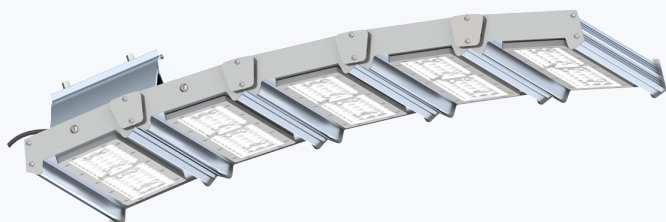

Para ser fixado em postes de áreas externas comerciais e espaços públicos

Penta

AVENA

Penta

Informações Técnicas

Eficiência Luminosa: 160lm/W

Grau de Proteção: IP67

Facho Luminoso (lente):