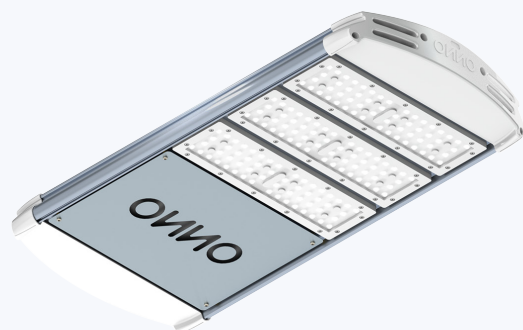

Eficiência Luminosa: 160lm/W

Grau de Proteção: IP67

Facho Luminoso (lente):

20° | 60° | 90° | 25° x 60° | 45° x 80° | 80° x 110° | 80° x 130° | 100° x 140°

Potência (W): 55 | 110 | 165 | 220

Fluxo Luminoso (lm): 8800 | 17600 | 26400 | 35200

Para ser fixado em postes de áreas externas comerciais e espaços públicos

MERIDIAN HEAVY

Informações Técnicas

Eficiência Luminosa: 160lm/W

Grau de Proteção: IP67

Facho Luminoso (lente):

20° | 60° | 90° | 25° x 60° | 45° x 80° | 80° x 110° | 80° x 130° | 100° x 140°