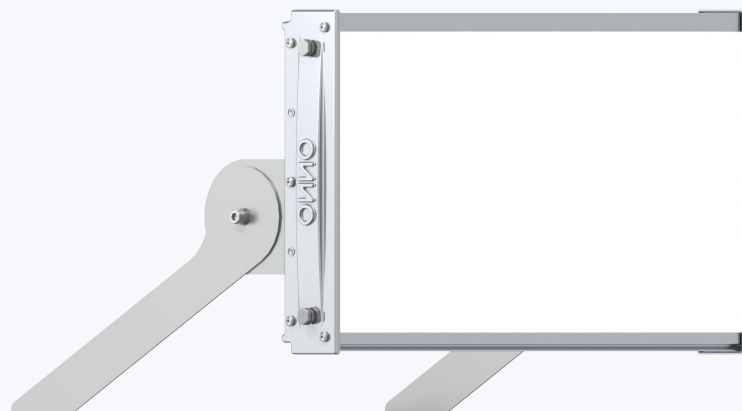

SQR SOLID

Single

Informações Técnicas

Eficiência Luminosa: 160lm/W

Grau de Proteção: IP64

Facho Luminoso (lente): 90° | 110°

Potência (W): 80 | 120 | 160 | 240

Fluxo Luminoso (lm): 12800 | 19200 | 25600 | 38400

Iluminação direcional para todos os tipos de ambientes internos e externos