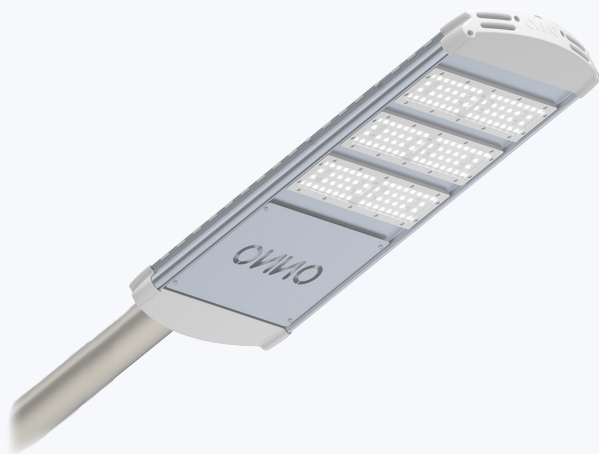

Single

Potência (W): 45 | 90 | 135 | 180

Fluxo Luminoso (lm): 90 | 180 | 270 | 360

Indicados para agricultura em ambientes controlados indoor e outdoor

VISION

Informações Técnicas

Eficiência Luminosa: 2 $\mu\text{ms}/\text{W}$

Grau de Proteção: IP60

Facho Luminoso (lente): 115°

Single

Potência (W): 20

Fluxo Luminoso (lm): 40

Indicados para agricultura em ambientes controlados indoor e outdoor

MERIDIAN FLOW

Informações Técnicas

Eficiência Luminosa: 160lm/W

Grau de Proteção: IP67

Facho Luminoso (lente):

20° | 60° | 90° | 25° x 60° | 45° x 80° | 80° x 110° | 80° x 130° | 100° x 140°

Potência (W): 55 | 110 | 165 | 220

Fluxo Luminoso (lm): 8800 | 17600 | 26400 | 35200