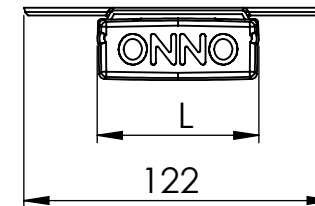

1 2 3 4 5 6

Código: OVSD/1800/60/FULL/7800/[K]/02/5/SDT/115

Nome: ONNO VISION SINGLE DOWNLIGHT

Potência: 60W

Comprimento (C): 1800mm

Largura (L): 64mm

Altura (A): 29mm

Fluxo: 7800lm

Cor: Branco (02)

Lente: Esférica 115° (115)

Difusor: Policarbonato Leitoso (5)

Fixação: Suporte Destacável + Tampa (SDT)

Grau de Proteção: IP60

Ambiente: Interno

Temperatura Ambiente Máxima: 60°C

ONNO