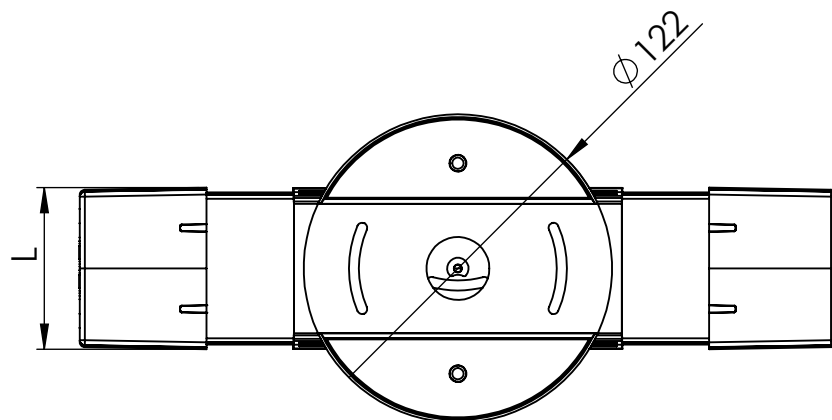

1 2 3 4 5 6

Código: OVSD/1800/60/FULL/7800/[K]/02/5/SDT/115

Nome: ONNO VISION SINGLE DOWNLIGHT

Potência: 60W

Comprimento (C): 1800mm

Largura (L): 64mm

Altura (A): 29mm

Fluxo: 7800lm

Cor: Branco (02)

Lente: Esférica 115° (115)

Difusor: Policarbonato Leitoso (5)

Fixação: Suporte Destacável + Tampa (SDT)

Grau de Proteção: IP60

Ambiente: Interno

Temperatura Ambiente Máxima: 60°C

ONNO