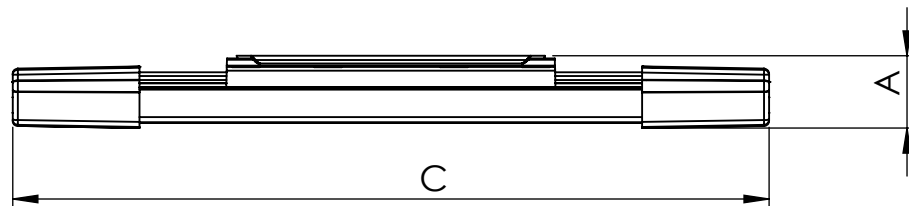

1 2 3 4 5 6

Código: OVSD/1800/60/FULL/7800/[K]/02/5/SDT/115

Nome: ONNO VISION SINGLE DOWNLIGHT

Potência: 60W

Comprimento (C): 1800mm

Largura (L): 64mm

Altura (A): 29mm

Fluxo: 7800lm

Cor: Branco (02)

Lente: Esférica 115° (115)

Difusor: Policarbonato Leitoso (5)

Fixação: Suporte Destacável + Tampa (SDT)

Grau de Proteção: IP60

Ambiente: Interno

Temperatura Ambiente Máxima: 60°C

ONNO