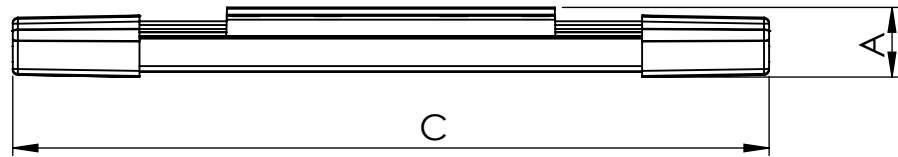

1 2 3 4 5 6

Código: OVSD/1800/60/FULL/7800/[K]/02/5/SD/115

Nome: ONNO VISION SINGLE DOWNLIGHT

Potência: 60W

Comprimento (C): 1800mm

Largura (L): 64mm

Altura (A): 28mm

Fluxo: 7800lm

Cor: Branco (02)

Lente: Esférica 115° (115)

Difusor: Policarbonato Leitoso (5)

Fixação: Suporte Destacável (SD)

Grau de Proteção: IP60

Ambiente: Interno

Temperatura Ambiente Máxima: 60°C

ONNO