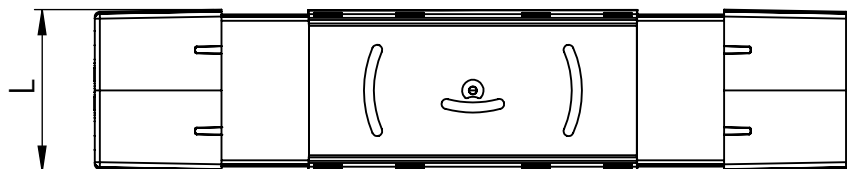

1 2 3 4 5 6

Código: OVSD/1800/60/FULL/7800/[K]/02/5/SD/115

Nome: ONNO VISION SINGLE DOWNLIGHT

Potência: 60W

Comprimento (C): 1800mm

Largura (L): 64mm

Altura (A): 28mm

Fluxo: 7800lm

Cor: Branco (02)

Lente: Esférica 115° (115)

Difusor: Policarbonato Leitoso (5)

Fixação: Suporte Destacável (SD)

Grau de Proteção: IP60

Ambiente: Interno

Temperatura Ambiente Máxima: 60°C

ONNO