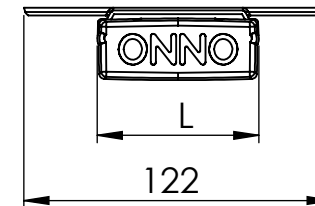

1 2 3 4 5 6

Código: OVSD/1200/40/FULL/5200/[K]/02/5/SDT/115

Nome: ONNO VISION SINGLE DOWNLIGHT

Potência: 40W

Comprimento (C): 1200mm

Largura (L): 64mm

Altura (A): 29mm

Fluxo: 5200lm

Cor: Branco (02)

Lente: Esférica 115° (115)

Difusor: Policarbonato Leitoso (5)

Fixação: Suporte Destacável + Tampa (SDT)

Grau de Proteção: IP60

Ambiente: Interno

Temperatura Ambiente Máxima: 60°C

ONNO