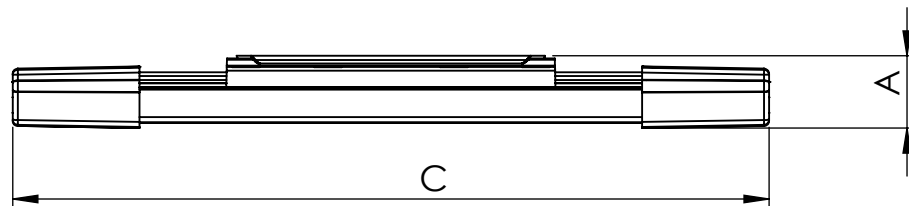

1 2 3 4 5 6

Código: OVSD/1200/40/FULL/5200/[K]/02/5/SDT/115

Nome: ONNO VISION SINGLE DOWNLIGHT

Potência: 40W

Comprimento (C): 1200mm

Largura (L): 64mm

Altura (A): 29mm

Fluxo: 5200lm

Cor: Branco (02)

Lente: Esférica 115° (115)

Difusor: Policarbonato Leitoso (5)

Fixação: Suporte Destacável + Tampa (SDT)

Grau de Proteção: IP60

Ambiente: Interno

Temperatura Ambiente Máxima: 60°C

ONNO