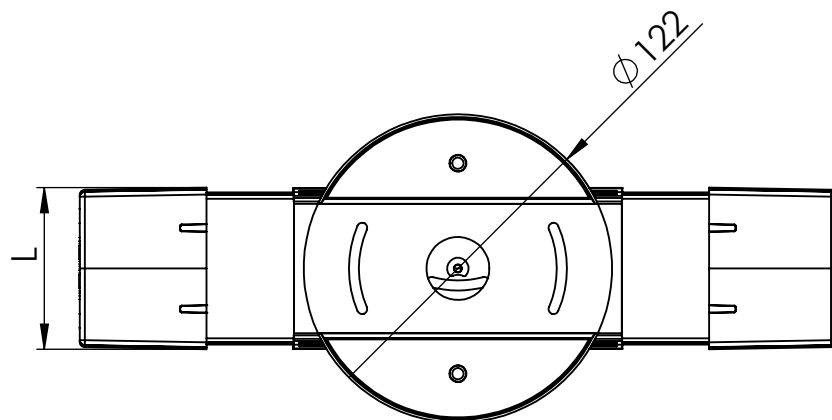

1 2 3 4 5 6

Código: OVSD/1200/40/FULL/5200/[K]/02/5/SDT/115

Nome: ONNO VISION SINGLE DOWNLIGHT

Potência: 40W

Comprimento (C): 1200mm

Largura (L): 64mm

Altura (A): 29mm

Fluxo: 5200lm

Cor: Branco (02)

Lente: Esférica 115° (115)

Difusor: Policarbonato Leitoso (5)

Fixação: Suporte Destacável + Tampa (SDT)

Grau de Proteção: IP60

Ambiente: Interno

Temperatura Ambiente Máxima: 60°C

ONNO