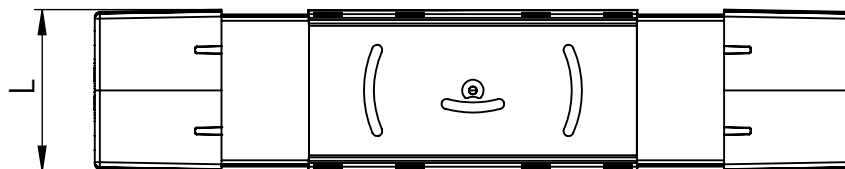

1 2 3 4 5 6

Código: OVSD/1200/40/FULL/5200/[K]/02/5/SD/115

Nome: ONNO VISION SINGLE DOWNLIGHT

Potência: 40W

Comprimento (C): 1200mm

Largura (L): 64mm

Altura (A): 28mm

Fluxo: 5200lm

Cor: Branco (02)

Lente: Esférica 115° (115)

Difusor: Policarbonato Leitoso (5)

Fixação: Suporte Destacável (SD)

Grau de Proteção: IP60

Ambiente: Interno

Temperatura Ambiente Máxima: 60°C

A