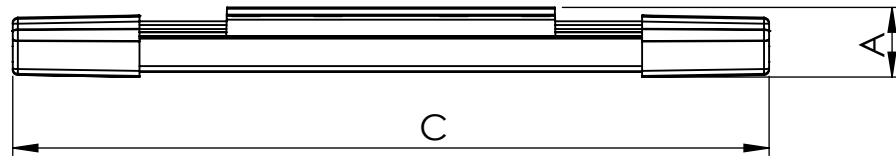

1 2 3 4 5 6

Código: OVSD/1200/40/FULL/5200/[K]/02/5/SD/115

Nome: ONNO VISION SINGLE DOWNLIGHT

Potência: 40W

Comprimento (C): 1200mm

Largura (L): 64mm

Altura (A): 28mm

Fluxo: 5200lm

Cor: Branco (02)

Lente: Esférica 115° (115)

Difusor: Policarbonato Leitoso (5)

Fixação: Suporte Destacável (SD)

Grau de Proteção: IP60

Ambiente: Interno

Temperatura Ambiente Máxima: 60°C

A