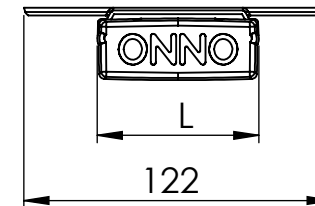

1 2 3 4 5 6

Código: OVSD/600/20/FULL/2600/[K]/02/5/SDT/115

Nome: ONNO VISION SINGLE DOWNLIGHT

Potência: 20W

Comprimento (C): 600mm

Largura (L): 64mm

Altura (A): 29mm

Fluxo: 2600lm

Cor: Branco (02)

Lente: Esférica 115° (115)

Difusor: Policarbonato Leitoso (5)

Fixação: Suporte Destacável + Tampa (SDT)

Grau de Proteção: IP60

Ambiente: Interno

Temperatura Ambiente Máxima: 60°C

ONNO