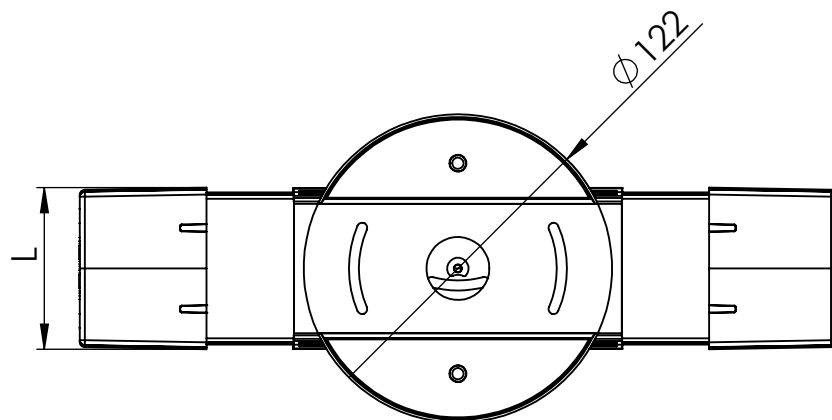

1 2 3 4 5 6

Código: OVSD/600/20/FULL/2600/[K]/02/5/SDT/115

Nome: ONNO VISION SINGLE DOWNLIGHT

Potência: 20W

Comprimento (C): 600mm

Largura (L): 64mm

Altura (A): 29mm

Fluxo: 2600lm

Cor: Branco (02)

Lente: Esférica 115° (115)

Difusor: Policarbonato Leitoso (5)

Fixação: Suporte Destacável + Tampa (SDT)

Grau de Proteção: IP60

Ambiente: Interno

Temperatura Ambiente Máxima: 60°C

ONNO