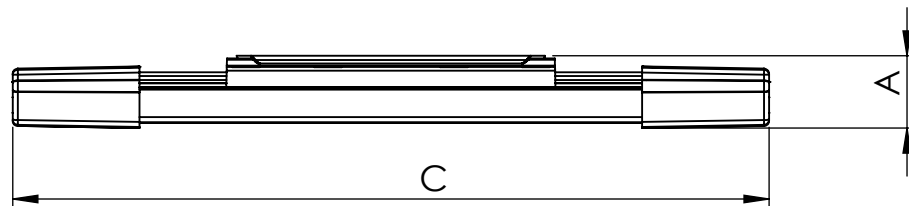

1 2 3 4 5 6

Código: OVSD/600/20/FULL/2600/[K]/02/5/SDT/115

Nome: ONNO VISION SINGLE DOWNLIGHT

Potência: 20W

Comprimento (C): 600mm

Largura (L): 64mm

Altura (A): 29mm

Fluxo: 2600lm

Cor: Branco (02)

Lente: Esférica 115° (115)

Difusor: Policarbonato Leitoso (5)

Fixação: Suporte Destacável + Tampa (SDT)

Grau de Proteção: IP60

Ambiente: Interno

Temperatura Ambiente Máxima: 60°C

ONNO