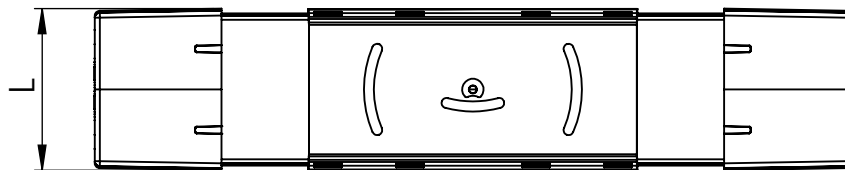

1 2 3 4 5 6

Código: OVSD/600/20/FULL/2600/[K]/02/5/SD/115

Nome: ONNO VISION SINGLE DOWNLIGHT

Potência: 20W

Comprimento (C): 600mm

Largura (L): 64mm

Altura (A): 28mm

Fluxo: 2600lm

Cor: Branco (02)

Lente: Esférica 115° (115)

Difusor: Policarbonato Leitoso (5)

Fixação: Suporte Destacável (SD)

Grau de Proteção: IP60

Ambiente: Interno

Temperatura Ambiente Máxima: 60°C

A