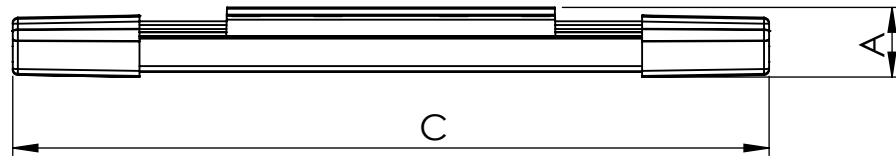

1 2 3 4 5 6

Código: OVSD/600/20/FULL/2600/[K]/02/5/SD/115

Nome: ONNO VISION SINGLE DOWNLIGHT

Potência: 20W

Comprimento (C): 600mm

Largura (L): 64mm

Altura (A): 28mm

Fluxo: 2600lm

Cor: Branco (02)

Lente: Esférica 115° (115)

Difusor: Policarbonato Leitoso (5)

Fixação: Suporte Destacável (SD)

Grau de Proteção: IP60

Ambiente: Interno

Temperatura Ambiente Máxima: 60°C

A