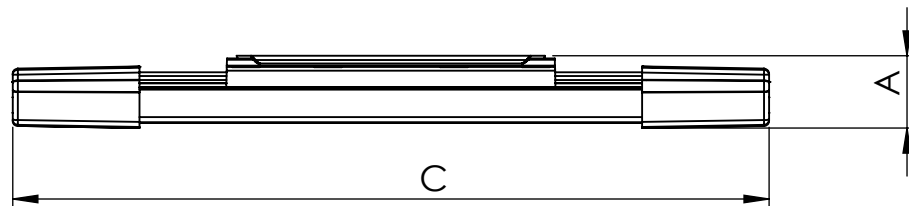

1 2 3 4 5 6

Código: OVSD/300/10/FULL/1300/[K]/02/5/SDT/115

Nome: ONNO VISION SINGLE DOWNLIGHT

Potência: 10W

Comprimento (C): 300mm

Largura (L): 64mm

Altura (A): 29mm

Fluxo: 1300lm

Cor: Branco (02)

Lente: Esférica 115° (115)

Difusor: Policarbonato Leitoso (5)

Fixação: Suporte Destacável + Tampa (SDT)

Grau de Proteção: IP60

Ambiente: Interno

Temperatura Ambiente Máxima: 60°C

ONNO