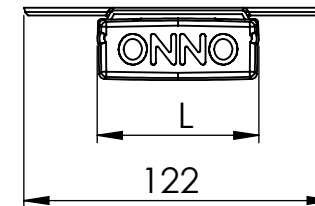

1 2 3 4 5 6

Código: OVSD/300/10/FULL/1300/[K]/02/5/SDT/115

Nome: ONNO VISION SINGLE DOWNLIGHT

Potência: 10W

Comprimento (C): 300mm

Largura (L): 64mm

Altura (A): 29mm

Fluxo: 1300lm

Cor: Branco (02)

Lente: Esférica 115° (115)

Difusor: Policarbonato Leitoso (5)

Fixação: Suporte Destacável + Tampa (SDT)

Grau de Proteção: IP60

Ambiente: Interno

Temperatura Ambiente Máxima: 60°C

ONNO