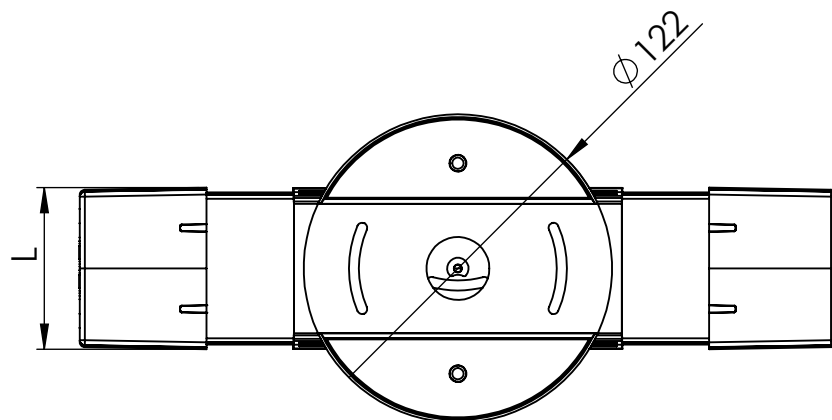

1 2 3 4 5 6

Código: OVSD/300/10/FULL/1300/[K]/02/5/SDT/115

Nome: ONNO VISION SINGLE DOWNLIGHT

Potência: 10W

Comprimento (C): 300mm

Largura (L): 64mm

Altura (A): 29mm

Fluxo: 1300lm

Cor: Branco (02)

Lente: Esférica 115° (115)

Difusor: Policarbonato Leitoso (5)

Fixação: Suporte Destacável + Tampa (SDT)

Grau de Proteção: IP60

Ambiente: Interno

Temperatura Ambiente Máxima: 60°C

ONNO