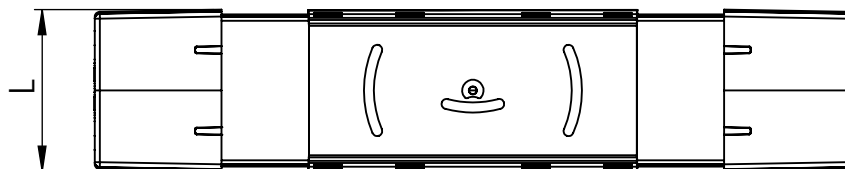

1 2 3 4 5 6

Código: OVSD/300/10/FULL/1300/[K]/02/5/SD/115

Nome: ONNO VISION SINGLE DOWNLIGHT

Potência: 10W

Comprimento (C): 300mm

Largura (L): 64mm

Altura (A): 28mm

Fluxo: 1300lm

Cor: Branco (02)

Lente: Esférica 115° (115)

Difusor: Policarbonato Leitoso (5)

Fixação: Suporte Destacável (SD)

Grau de Proteção: IP60

Ambiente: Interno

Temperatura Ambiente Máxima: 60°C

ONNO