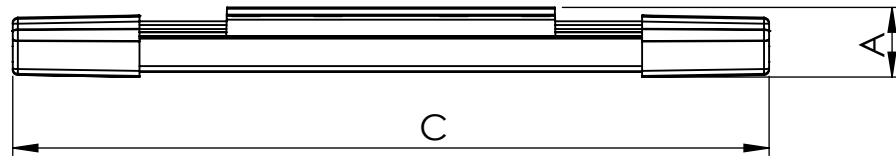

1 2 3 4 5 6

Código: OVSD/300/10/FULL/1300/[K]/02/5/SD/115

Nome: ONNO VISION SINGLE DOWNLIGHT

Potência: 10W

Comprimento (C): 300mm

Largura (L): 64mm

Altura (A): 28mm

Fluxo: 1300lm

Cor: Branco (02)

Lente: Esférica 115° (115)

Difusor: Policarbonato Leitoso (5)

Fixação: Suporte Destacável (SD)

Grau de Proteção: IP60

Ambiente: Interno

Temperatura Ambiente Máxima: 60°C

ONNO