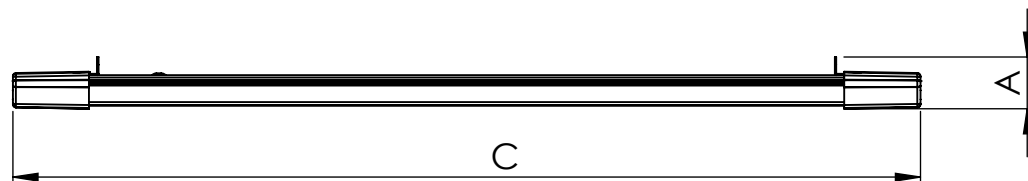

1 2 3 4 5 6

A

B

Código: OVSH/1200/40/FULL/5200/[K]/02/5/OC/115

Nome: ONNO VISION SINGLE HIGHBAY

Potência: 40W

Comprimento (C): 1200mm

Largura (L): 64mm

Altura (A): 34mm

Fluxo: 5200lm

Cor: Branco (02)

Lente: Esférica 115° (115)

Difusor: Policarbonato Leitoso (5)

Fixação: Olhal Cabo (OC)

Grau de Proteção: IP60

Ambiente: Interno