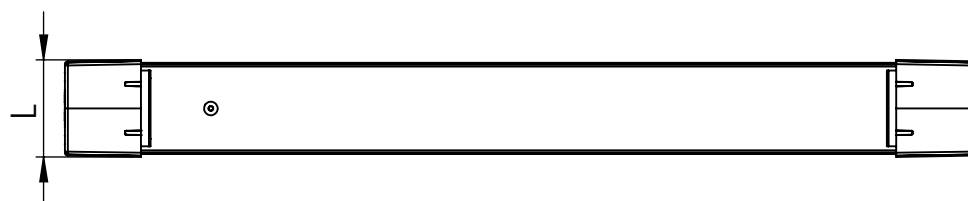

A

B

Código: OVSH/1200/40/FULL/5200/[K]/02/5/OC/115

Nome: ONNO VISION SINGLE HIGHBAY

Potência: 40W

Comprimento (C): 1200mm

Largura (L): 64mm

Altura (A): 34mm

Fluxo: 5200lm

Cor: Branco (02)

Lente: Esférica 115° (115)

Difusor: Policarbonato Leitoso (5)

Fixação: Olhal Cabo (OC)

Grau de Proteção: IP60

Ambiente: Interno

Temperatura Ambiente Máxima: 60°C

C

D