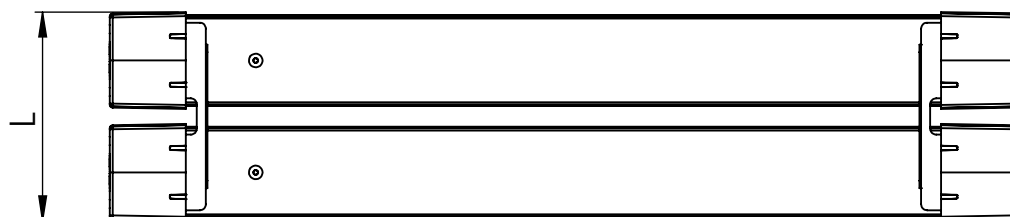

1 2 3 4 5 6

Código: OVDH/1200/80/FULL/10400/[K]/02/5/OC/115

Nome: ONNO VISION DOUBLE HIGHBAY

Potência: 80W

Comprimento (C): 1200mm

Largura (L): 138mm

Altura (A): 34mm

Fluxo: 10400lm

Cor: Branco (02)

Lente: Esférica 115° (115)

Difusor: Policarbonato Leitoso (5)

Fixação: Olhal Cabo (OC)

Grau de Proteção: IP60

Ambiente: Interno

Temperatura Ambiente Máxima: 60°C

ONNO