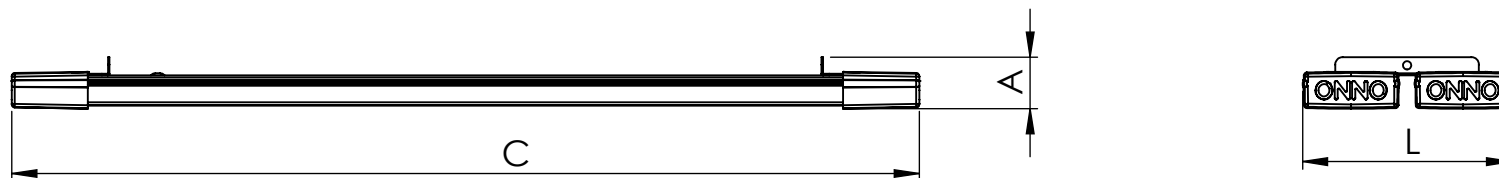

1 2 3 4 5 6

Código: OVDH/1200/80/FULL/10400/[K]/02/5/OC/115

Nome: ONNO VISION DOUBLE HIGHBAY

Potência: 80W

Comprimento (C): 1200mm

Largura (L): 138mm

Altura (A): 34mm

Fluxo: 10400lm

Cor: Branco (02)

Lente: Esférica 115° (115)

Difusor: Policarbonato Leitoso (5)

Fixação: Olhal Cabo (OC)

Grau de Proteção: IP60

Ambiente: Interno

Temperatura Ambiente Máxima: 60°C

ONNO