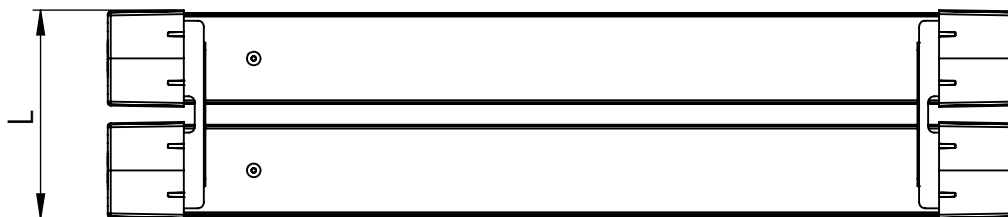

1 2 3 4 5 6

Código: OVDH/900/60/FULL/7800/[K]/02/5/OC/115

Nome: ONNO VISION DOUBLE HIGHBAY

Potência: 60W

Comprimento (C): 900mm

Largura (L): 138mm

Altura (A): 34mm

Fluxo: 7800lm

Cor: Branco (02)

Lente: Esférica 115° (115)

Difusor: Policarbonato Leitoso (5)

Fixação: Olhal Cabo (OC)

Grau de Proteção: IP60

Ambiente: Interno

Temperatura Ambiente Máxima: 60°C

A