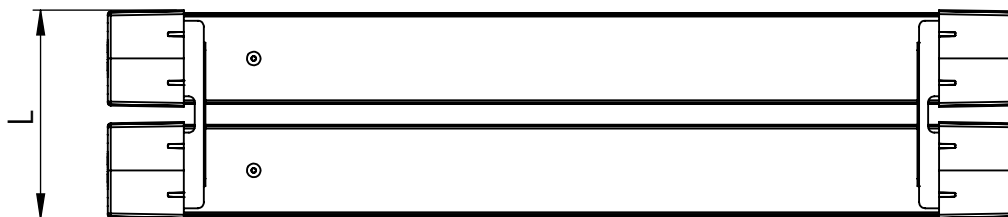

1 2 3 4 5 6

Código: OVDH/300/20/FULL/2600/[K]/02/5/OC/115

Nome: ONNO VISION DOUBLE HIGHBAY

Potência: 20W

Comprimento (C): 300mm

Largura (L): 138mm

Altura (A): 34mm

Fluxo: 2600lm

Cor: Branco (02)

Lente: Esférica 115° (115)

Difusor: Policarbonato Leitoso (5)

Fixação: Olhal Cabo (OC)

Grau de Proteção: IP60

Ambiente: Interno

Temperatura Ambiente Máxima: 60°C

ONNO