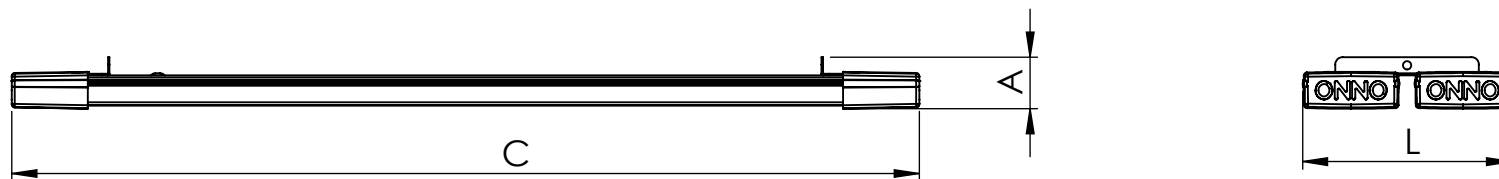

1 2 3 4 5 6

Código: OVDH/300/20/FULL/2600/[K]/02/5/OC/115

Nome: ONNO VISION DOUBLE HIGHBAY

Potência: 20W

Comprimento (C): 300mm

Largura (L): 138mm

Altura (A): 34mm

Fluxo: 2600lm

Cor: Branco (02)

Lente: Esférica 115° (115)

Difusor: Policarbonato Leitoso (5)

Fixação: Olhal Cabo (OC)

Grau de Proteção: IP60

Ambiente: Interno

Temperatura Ambiente Máxima: 60°C

ONNO