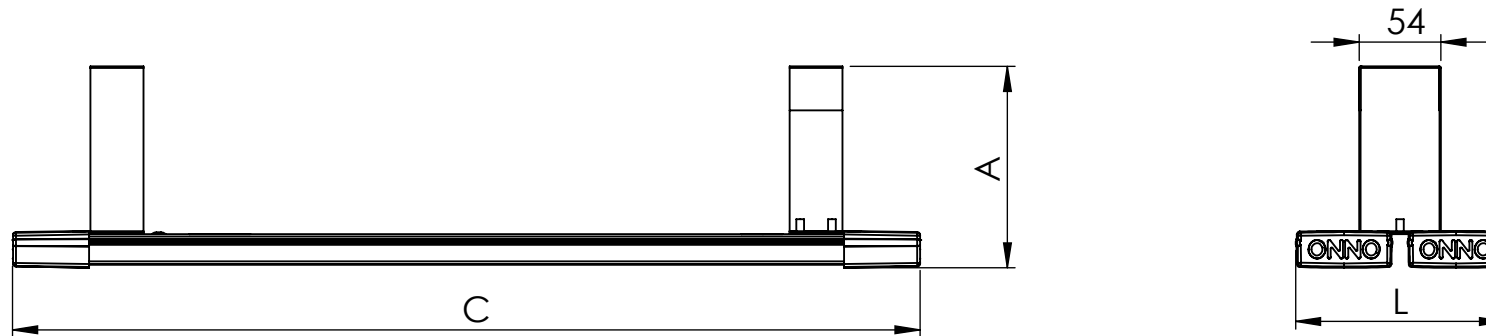

1 2 3 4 5 6

A

B

Código: OVDR/1200/80/FULL/10400/[K]/02/5/E50/115
Nome: ONNO VISION DOUBLE RAIL
Potência: 80W
Comprimento (C): 1200mm
Largura (L): 138mm
Altura (A): 133mm
Fluxo: 10400lm
Cor: Branco (02)
Lente: Esférica 115° (115)
Difusor: Policarbonato Leitoso (5)
Fixação: Gancho Eletrocalha 50mm (E50)
Grau de Proteção: IP60
Ambiente: Interno
Temperatura Ambiente Máxima: 60°C