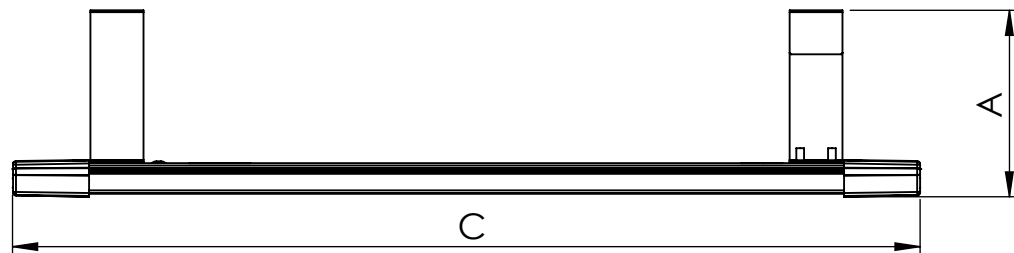

1 2 3 4 5 6

A

B

Código: OVDR/1200/80/FULL/10400/[K]/02/5/E40/115

Nome: ONNO VISION DOUBLE RAIL

Potência: 80W

Comprimento (C): 1200mm

Largura (L): 138mm

Altura (A): 123mm

Fluxo: 10400lm

Cor: Branco (02)

Lente: Esférica 115° (115)

Difusor: Policarbonato Leitoso (5)

Fixação: Gancho Eletrocalha 40mm (E40)

Grau de Proteção: IP60

Ambiente: Interno