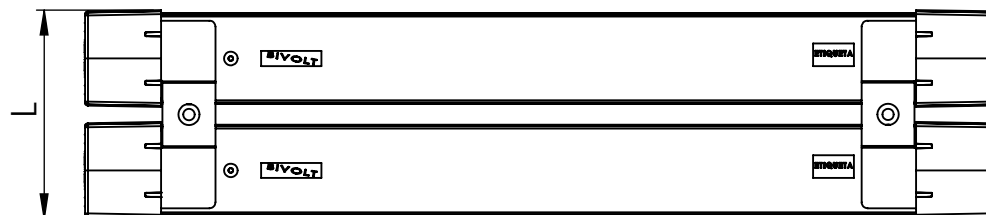

1 2 3 4 5 6

A

B

Código: OVDR/1200/80/FULL/10400/[K]/02/5/E40/115

Nome: ONNO VISION DOUBLE RAIL

Potência: 80W

Comprimento (C): 1200mm

Largura (L): 138mm

Altura (A): 123mm

Fluxo: 10400lm

Cor: Branco (02)

Lente: Esférica 115° (115)

Difusor: Policarbonato Leitoso (5)

Fixação: Gancho Eletrocalha 40mm (E40)

Grau de Proteção: IP60

Ambiente: Interno

Temperatura Ambiente Máxima: 60°C

C

D

ONNO