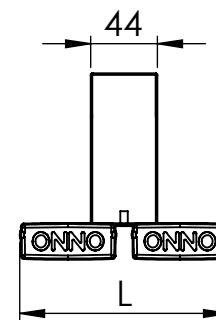

1 2 3 4 5 6

A

B

Código: OVDR/1200/80/FULL/10400/[K]/02/5/E40/115

Nome: ONNO VISION DOUBLE RAIL

Potência: 80W

Comprimento (C): 1200mm

Largura (L): 138mm

Altura (A): 123mm

Fluxo: 10400lm

Cor: Branco (02)

Lente: Esférica 115° (115)

Difusor: Policarbonato Leitoso (5)

Fixação: Gancho Eletrocalha 40mm (E40)

Grau de Proteção: IP60

Ambiente: Interno