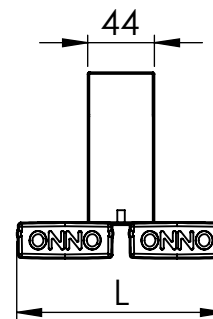

1 2 3 4 5 6

A

B

Código: OVDR/900/60/FULL/7800/[K]/02/5/E40/115

Nome: ONNO VISION DOUBLE RAIL

Potência: 60W

Comprimento (C): 900mm

Largura (L): 138mm

Altura (A): 123mm

Fluxo: 7800lm

Cor: Branco (02)

Lente: Esférica 115° (115)

Difusor: Policarbonato Leitoso (5)

Fixação: Gancho Eletrocalha 40mm (E40)

Grau de Proteção: IP60

Ambiente: Interno