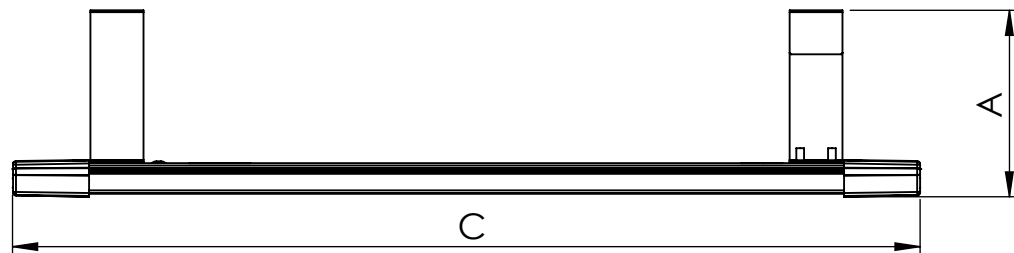

1 2 3 4 5 6

A

B

Código: OVDR/900/60/FULL/7800/[K]/02/5/E40/115

Nome: ONNO VISION DOUBLE RAIL

Potência: 60W

Comprimento (C): 900mm

Largura (L): 138mm

Altura (A): 123mm

Fluxo: 7800lm

Cor: Branco (02)

Lente: Esférica 115° (115)

Difusor: Policarbonato Leitoso (5)

Fixação: Gancho Eletrocalha 40mm (E40)

Grau de Proteção: IP60

Ambiente: Interno