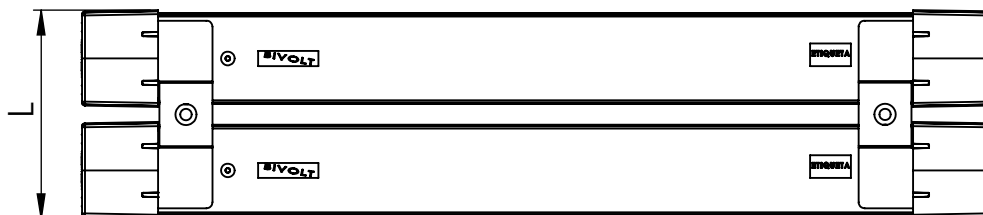

1 2 3 4 5 6

A

B

Código: OVDR/900/60/FULL/7800/[K]/02/5/E40/115

Nome: ONNO VISION DOUBLE RAIL

Potência: 60W

Comprimento (C): 900mm

Largura (L): 138mm

Altura (A): 123mm

Fluxo: 7800lm

Cor: Branco (02)

Lente: Esférica 115° (115)

Difusor: Policarbonato Leitoso (5)

Fixação: Gancho Eletrocalha 40mm (E40)

Grau de Proteção: IP60

Ambiente: Interno

Temperatura Ambiente Máxima: 60°C

C

D

ONNO