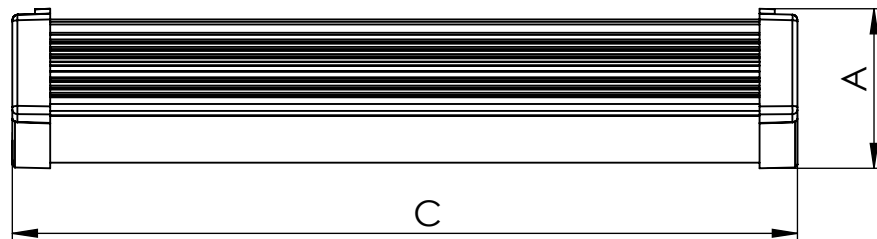

1 2 3 4 5 6

Código: OSPH/1200/160/FULL/25600/[K]/03/1/OC/107

Nome: ONNO SLIM POWER HIGHBAY

Potência: 160W

Comprimento (C): 1211mm

Largura (L): 145mm

Altura (A): 63mm

Fluxo: 25600lm

Cor: Prata (03)

Lente: Esférica 107° (107)

Difusor: Policarbonato Texturizado (1)

Fixação: Olhal Cabo (OC)

Grau de Proteção: IP60

Ambiente: Interno

Temperatura Ambiente Máxima: 60°C

ONNO