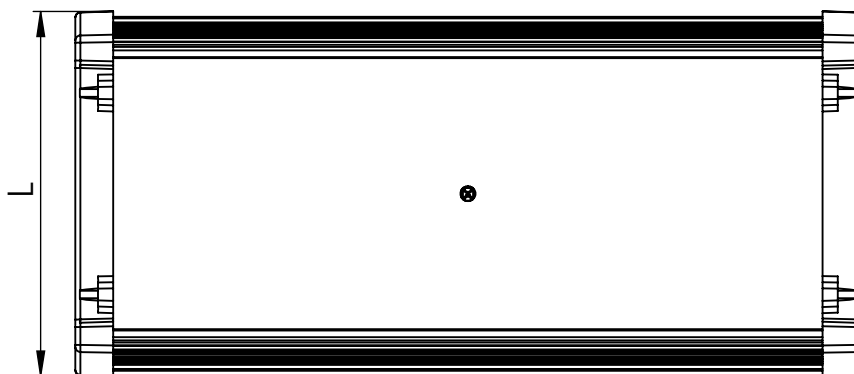

1 2 3 4 5 6

Código: OSPH/1200/160/FULL/25600/[K]/03/1/OC/107

Nome: ONNO SLIM POWER HIGHBAY

Potência: 160W

Comprimento (C): 1211mm

Largura (L): 145mm

Altura (A): 63mm

Fluxo: 25600lm

Cor: Prata (03)

Lente: Esférica 107° (107)

Difusor: Policarbonato Texturizado (1)

Fixação: Olhal Cabo (OC)

Grau de Proteção: IP60

Ambiente: Interno

Temperatura Ambiente Máxima: 60°C

ONNO