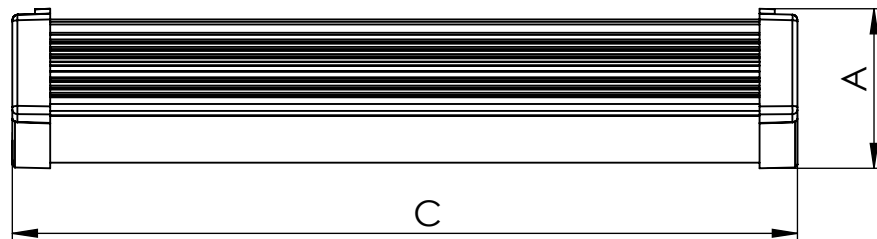

1 2 3 4 5 6

Código: OSPH/900/120/FULL/19200/[K]/03/1/OC/107

Nome: ONNO SLIM POWER HIGHBAY

Potência: 120W

Comprimento (C): 911mm

Largura (L): 145mm

Altura (A): 63mm

Fluxo: 19200lm

Cor: Prata (03)

Lente: Esférica 107° (107)

Difusor: Policarbonato Texturizado (1)

Fixação: Olhal Cabo (OC)

Grau de Proteção: IP60

Ambiente: Interno

Temperatura Ambiente Máxima: 60°C

A