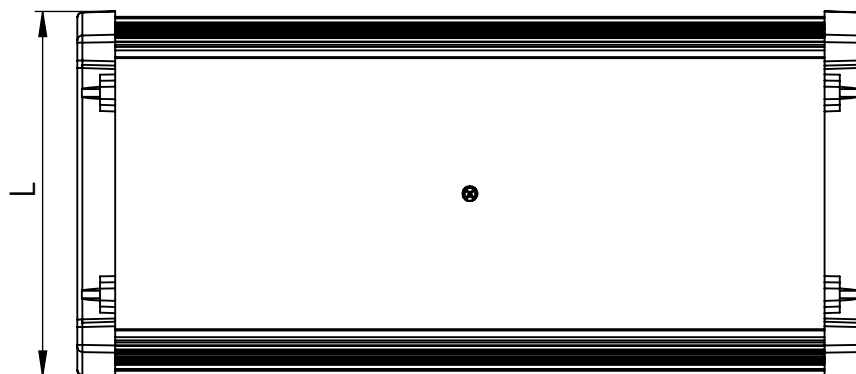

1 2 3 4 5 6

Código: OSPH/900/120/FULL/19200/[K]/03/1/OC/107

Nome: ONNO SLIM POWER HIGHBAY

Potência: 120W

Comprimento (C): 911mm

Largura (L): 145mm

Altura (A): 63mm

Fluxo: 19200lm

Cor: Prata (03)

Lente: Esférica 107° (107)

Difusor: Policarbonato Texturizado (1)

Fixação: Olhal Cabo (OC)

Grau de Proteção: IP60

Ambiente: Interno

Temperatura Ambiente Máxima: 60°C

A