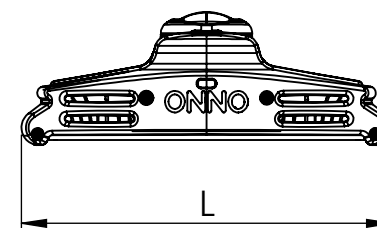

1 2 3 4 5 6

Código: OMFS/545/220/FULL/35200/[K]/03/4/T48/100140

Nome: ONNO MERIDIAN FLOW STREET

Potência: 220W

Comprimento (C): 675mm

Largura (L): 294mm

Altura (A): 106mm

Fluxo: 35200lm

Cor: Prata (03)

Lente: Assimétrica 100° x 140° (100140)

Difusor: Lente PMMA (4)

Fixação: Encaixe Tubo 48mm (T48)

Grau de Proteção: IP67

Ambiente: Externo

Temperatura Ambiente Máxima: 60°C

ONNO