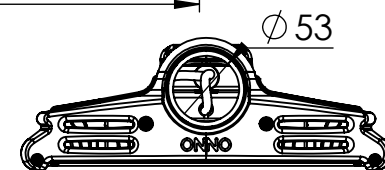

1 2 3 4 5 6

Código: OMFS/545/220/FULL/35200/[K]/03/4/T48/100140

Nome: ONNO MERIDIAN FLOW STREET

Potência: 220W

Comprimento (C): 675mm

Largura (L): 294mm

Altura (A): 106mm

Fluxo: 35200lm

Cor: Prata (03)

Lente: Assimétrica 100° x 140° (100140)

Difusor: Lente PMMA (4)

Fixação: Encaixe Tubo 48mm (T48)

Grau de Proteção: IP67

Ambiente: Externo

Temperatura Ambiente Máxima: 60°C

ONNO