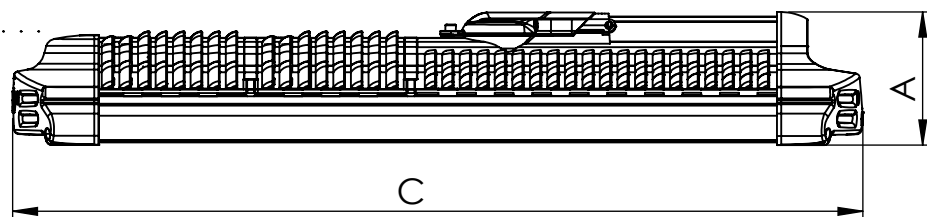

1 2 3 4 5 6

Código: OMFS/545/220/FULL/35200/[K]/03/4/T48/100140

Nome: ONNO MERIDIAN FLOW STREET

Potência: 220W

Comprimento (C): 675mm

Largura (L): 294mm

Altura (A): 106mm

Fluxo: 35200lm

Cor: Prata (03)

Lente: Assimétrica 100° x 140° (100140)

Difusor: Lente PMMA (4)

Fixação: Encaixe Tubo 48mm (T48)

Grau de Proteção: IP67

Ambiente: Externo

Temperatura Ambiente Máxima: 60°C

ONNO