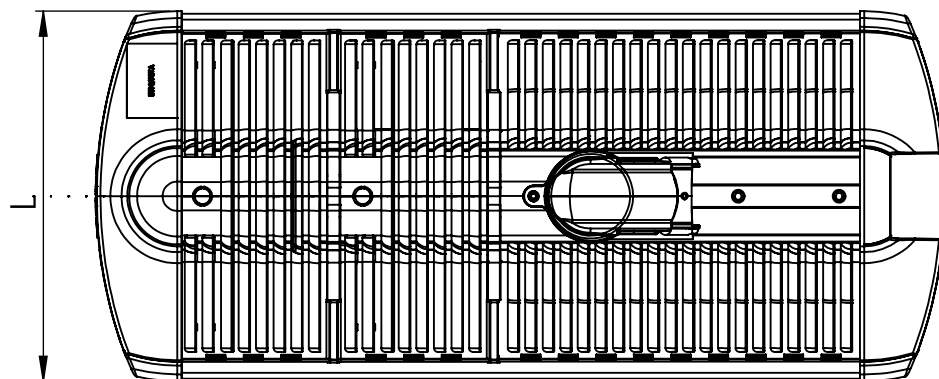

1 2 3 4 5 6

Código: OMFS/545/220/FULL/35200/[K]/03/4/T48/100140

Nome: ONNO MERIDIAN FLOW STREET

Potência: 220W

Comprimento (C): 675mm

Largura (L): 294mm

Altura (A): 106mm

Fluxo: 35200lm

Cor: Prata (03)

Lente: Assimétrica 100° x 140° (100140)

Difusor: Lente PMMA (4)

Fixação: Encaixe Tubo 48mm (T48)

Grau de Proteção: IP67

Ambiente: Externo

Temperatura Ambiente Máxima: 60°C

ONNO