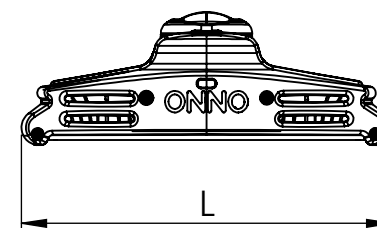

1 2 3 4 5 6

Código: OMFS/545/220/FULL/35200/[K]/03/4/T48/2560

Nome: ONNO MERIDIAN FLOW STREET

Potência: 220W

Comprimento (C): 675mm

Largura (L): 294mm

Altura (A): 106mm

Fluxo: 35200lm

Cor: Prata (03)

Lente: Simétrica 25° x 60° (2560)

Difusor: Lente PMMA (4)

Fixação: Encaixe Tubo 48mm (T48)

Grau de Proteção: IP67

Ambiente: Externo

Temperatura Ambiente Máxima: 60°C

ONNO