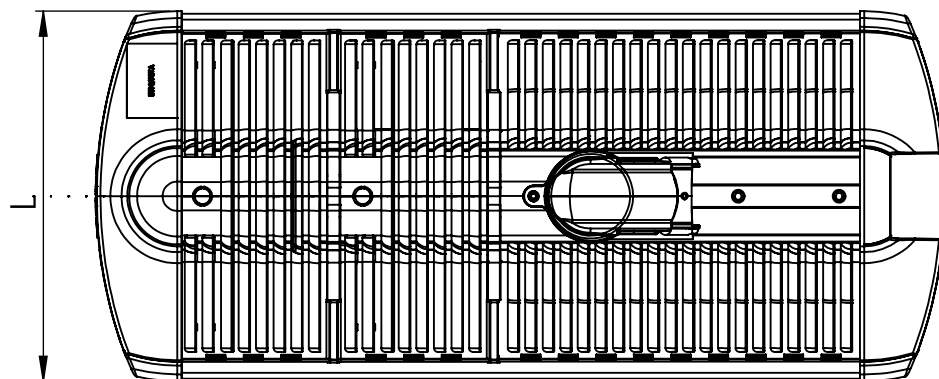

1 2 3 4 5 6

Código: OMFS/545/220/FULL/35200/[K]/03/4/T48/2560

Nome: ONNO MERIDIAN FLOW STREET

Potência: 220W

Comprimento (C): 675mm

Largura (L): 294mm

Altura (A): 106mm

Fluxo: 35200lm

Cor: Prata (03)

Lente: Simétrica 25° x 60° (2560)

Difusor: Lente PMMA (4)

Fixação: Encaixe Tubo 48mm (T48)

Grau de Proteção: IP67

Ambiente: Externo

Temperatura Ambiente Máxima: 60°C

ONNO