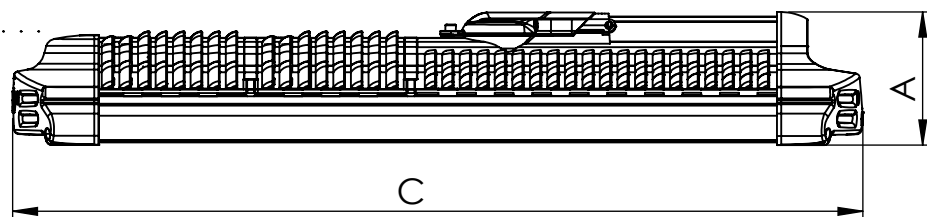

1 2 3 4 5 6

Código: OMFS/545/220/FULL/35200/[K]/03/4/T48/2560

Nome: ONNO MERIDIAN FLOW STREET

Potência: 220W

Comprimento (C): 675mm

Largura (L): 294mm

Altura (A): 106mm

Fluxo: 35200lm

Cor: Prata (03)

Lente: Simétrica 25° x 60° (2560)

Difusor: Lente PMMA (4)

Fixação: Encaixe Tubo 48mm (T48)

Grau de Proteção: IP67

Ambiente: Externo

Temperatura Ambiente Máxima: 60°C

ONNO