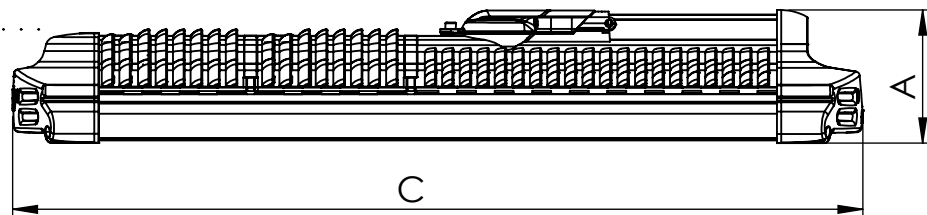

1 2 3 4 5 6

Código: OMFS/545/165/FULL/26400/[K]/03/4/T48/80110

Nome: ONNO MERIDIAN FLOW STREET

Potência: 165W

Comprimento (C): 675mm

Largura (L): 294mm

Altura (A): 106mm

Fluxo: 26400lm

Cor: Prata (03)

Lente: Simétrica 80° x 110° (80110)

Difusor: Lente PMMA (4)

Fixação: Encaixe Tubo 48mm (T48)

Grau de Proteção: IP67

Ambiente: Externo

Temperatura Ambiente Máxima: 60°C

ONNO