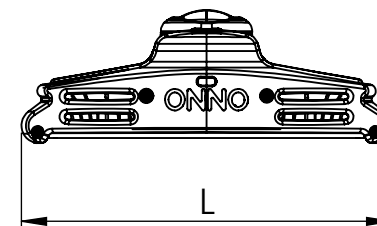

1 2 3 4 5 6

Código: OMFS/545/165/FULL/26400/[K]/03/4/T48/80110

Nome: ONNO MERIDIAN FLOW STREET

Potência: 165W

Comprimento (C): 675mm

Largura (L): 294mm

Altura (A): 106mm

Fluxo: 26400lm

Cor: Prata (03)

Lente: Simétrica 80° x 110° (80110)

Difusor: Lente PMMA (4)

Fixação: Encaixe Tubo 48mm (T48)

Grau de Proteção: IP67

Ambiente: Externo

Temperatura Ambiente Máxima: 60°C

ONNO