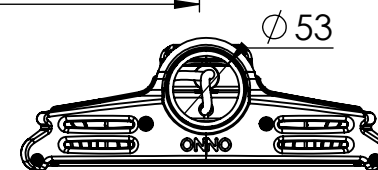

1 2 3 4 5 6

Código: OMFS/545/165/FULL/26400/[K]/03/4/T48/80110

Nome: ONNO MERIDIAN FLOW STREET

Potência: 165W

Comprimento (C): 675mm

Largura (L): 294mm

Altura (A): 106mm

Fluxo: 26400lm

Cor: Prata (03)

Lente: Simétrica 80° x 110° (80110)

Difusor: Lente PMMA (4)

Fixação: Encaixe Tubo 48mm (T48)

Grau de Proteção: IP67

Ambiente: Externo

Temperatura Ambiente Máxima: 60°C

ONNO