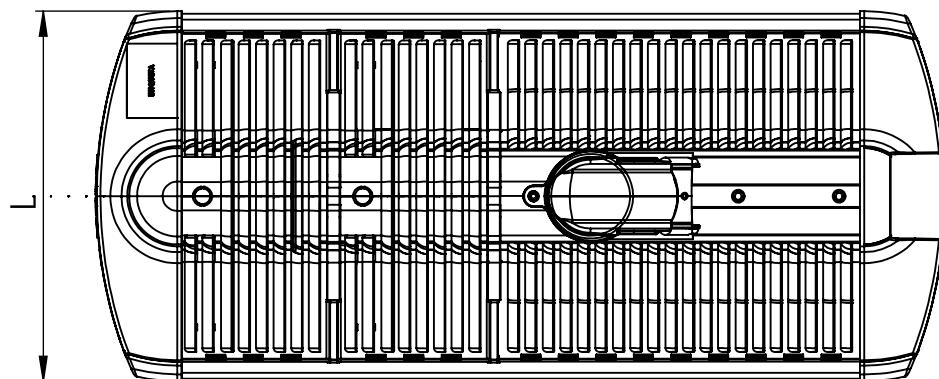

1 2 3 4 5 6

Código: OMFS/545/165/FULL/26400/[K]/03/4/T48/80110

Nome: ONNO MERIDIAN FLOW STREET

Potência: 165W

Comprimento (C): 675mm

Largura (L): 294mm

Altura (A): 106mm

Fluxo: 26400lm

Cor: Prata (03)

Lente: Simétrica 80° x 110° (80110)

Difusor: Lente PMMA (4)

Fixação: Encaixe Tubo 48mm (T48)

Grau de Proteção: IP67

Ambiente: Externo

Temperatura Ambiente Máxima: 60°C

ONNO