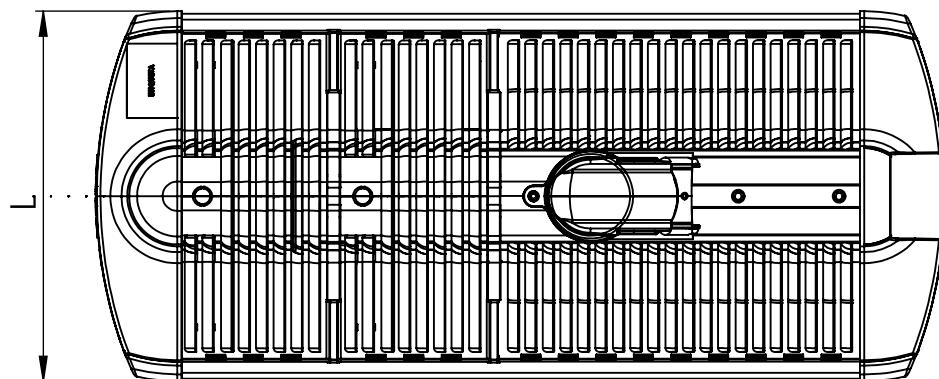

1 2 3 4 5 6

Código: OMFS/545/165/FULL/26400/[K]/03/4/T48/90

Nome: ONNO MERIDIAN FLOW STREET

Potência: 165W

Comprimento (C): 675mm

Largura (L): 294mm

Altura (A): 106mm

Fluxo: 26400lm

Cor: Prata (03)

Lente: Esférica 90° (90)

Difusor: Lente PMMA (4)

Fixação: Encaixe Tubo 48mm (T48)

Grau de Proteção: IP67

Ambiente: Externo

Temperatura Ambiente Máxima: 60°C

ONNO