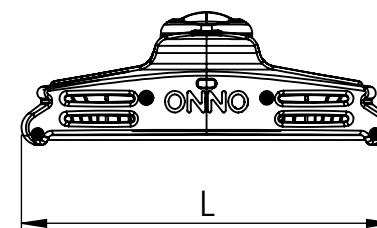

1 2 3 4 5 6

Código: OMFS/545/165/FULL/26400/[K]/03/4/T48/90

Nome: ONNO MERIDIAN FLOW STREET

Potência: 165W

Comprimento (C): 675mm

Largura (L): 294mm

Altura (A): 106mm

Fluxo: 26400lm

Cor: Prata (03)

Lente: Esférica 90° (90)

Difusor: Lente PMMA (4)

Fixação: Encaixe Tubo 48mm (T48)

Grau de Proteção: IP67

Ambiente: Externo

Temperatura Ambiente Máxima: 60°C

ONNO