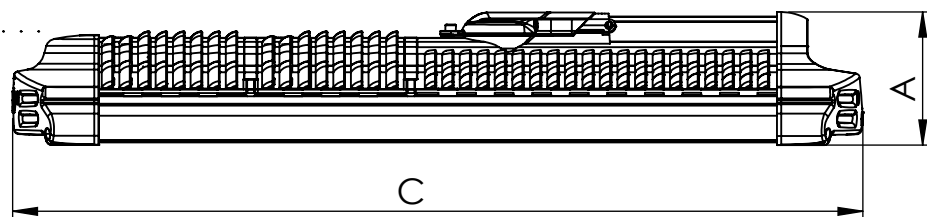

1 2 3 4 5 6

Código: OMFS/545/165/FULL/26400/[K]/03/4/T48/90

Nome: ONNO MERIDIAN FLOW STREET

Potência: 165W

Comprimento (C): 675mm

Largura (L): 294mm

Altura (A): 106mm

Fluxo: 26400lm

Cor: Prata (03)

Lente: Esférica 90° (90)

Difusor: Lente PMMA (4)

Fixação: Encaixe Tubo 48mm (T48)

Grau de Proteção: IP67

Ambiente: Externo

Temperatura Ambiente Máxima: 60°C

ONNO