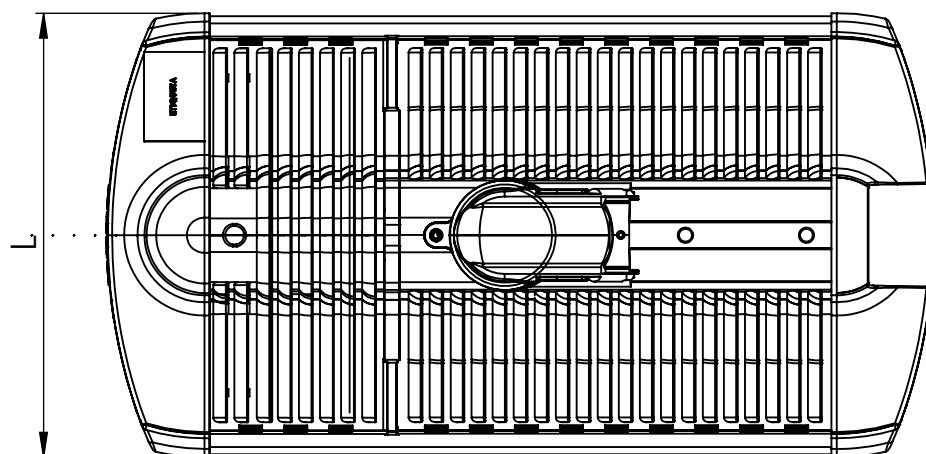

1 2 3 4 5 6

A

B

Código: OMFS/418/110/FULL/17600/[K]/03/4/T48/100140

Nome: ONNO MERIDIAN FLOW STREET

Potência: 110W

Comprimento (C): 548mm

Largura (L): 294mm

Altura (A): 106mm

Fluxo: 17600lm

Cor: Prata (03)

Lente: Assimétrica 100° x 140° (100140)

Difusor: Lente PMMA (4)

Fixação: Encaixe Tubo 48mm (T48)

Grau de Proteção: IP67

Ambiente: Externo

Temperatura Ambiente Máxima: 60°C

C

D

ONNO

A4