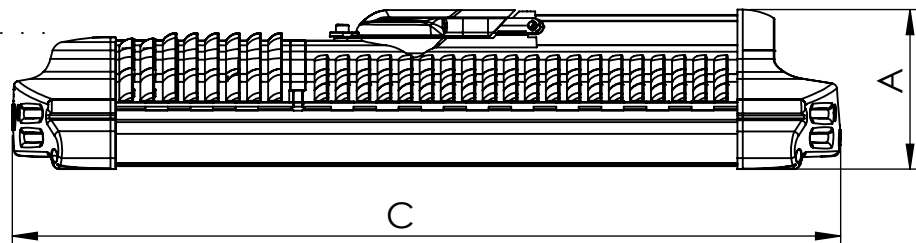

1 2 3 4 5 6

A

B

Código: OMFS/418/110/FULL/17600/[K]/03/4/T48/100140

Nome: ONNO MERIDIAN FLOW STREET

Potência: 110W

Comprimento (C): 548mm

Largura (L): 294mm

Altura (A): 106mm

Fluxo: 17600lm

Cor: Prata (03)

Lente: Assimétrica 100° x 140° (100140)

Difusor: Lente PMMA (4)

Fixação: Encaixe Tubo 48mm (T48)

Grau de Proteção: IP67

Ambiente: Externo