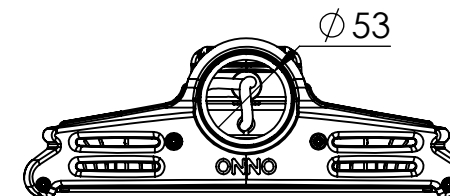

1 2 3 4 5 6

A

B

Código: OMFS/418/110/FULL/17600/[K]/03/4/T48/100140

Nome: ONNO MERIDIAN FLOW STREET

Potência: 110W

Comprimento (C): 548mm

Largura (L): 294mm

Altura (A): 106mm

Fluxo: 17600lm

Cor: Prata (03)

Lente: Assimétrica 100° x 140° (100140)

Difusor: Lente PMMA (4)

Fixação: Encaixe Tubo 48mm (T48)

Grau de Proteção: IP67

Ambiente: Externo