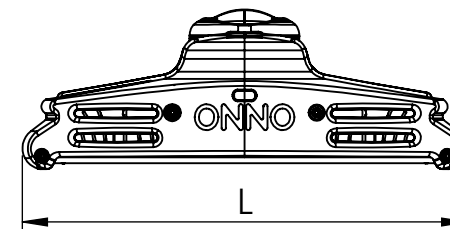

1 2 3 4 5 6

A

B

Código: OMFS/418/110/FULL/17600/[K]/03/4/T48/80130

Nome: ONNO MERIDIAN FLOW STREET

Potência: 110W

Comprimento (C): 548mm

Largura (L): 294mm

Altura (A): 106mm

Fluxo: 17600lm

Cor: Prata (03)

Lente: Assimétrica 80° x 130° (80130)

Difusor: Lente PMMA (4)

Fixação: Encaixe Tubo 48mm (T48)

Grau de Proteção: IP67

Ambiente: Externo