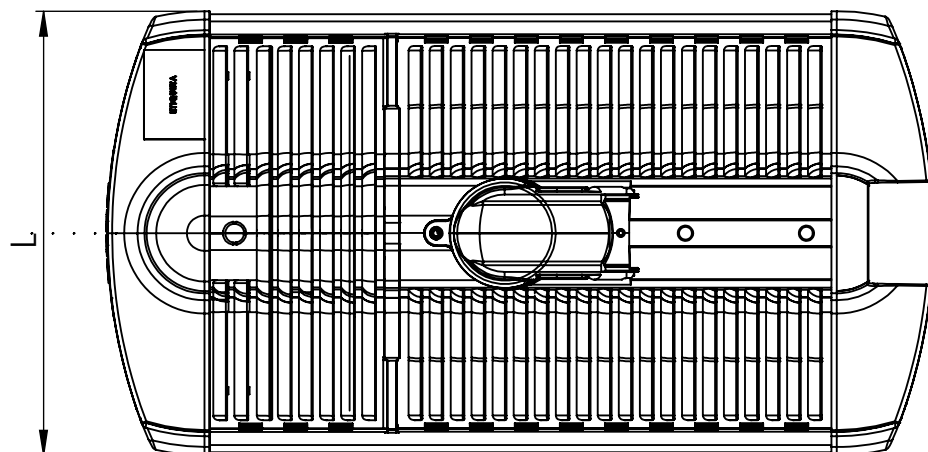

1 2 3 4 5 6

A

B

Código: OMFS/418/110/FULL/17600/[K]/03/4/T48/80130

Nome: ONNO MERIDIAN FLOW STREET

Potência: 110W

Comprimento (C): 548mm

Largura (L): 294mm

Altura (A): 106mm

Fluxo: 17600lm

Cor: Prata (03)

Lente: Assimétrica 80° x 130° (80130)

Difusor: Lente PMMA (4)

Fixação: Encaixe Tubo 48mm (T48)

Grau de Proteção: IP67

Ambiente: Externo

Temperatura Ambiente Máxima: 60°C

C

D

ONNO