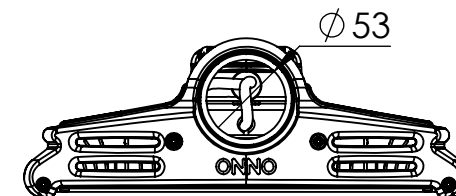

1 2 3 4 5 6

A

B

Código: OMFS/418/110/FULL/17600/[K]/03/4/T48/80130

Nome: ONNO MERIDIAN FLOW STREET

Potência: 110W

Comprimento (C): 548mm

Largura (L): 294mm

Altura (A): 106mm

Fluxo: 17600lm

Cor: Prata (03)

Lente: Assimétrica 80° x 130° (80130)

Difusor: Lente PMMA (4)

Fixação: Encaixe Tubo 48mm (T48)

Grau de Proteção: IP67

Ambiente: Externo