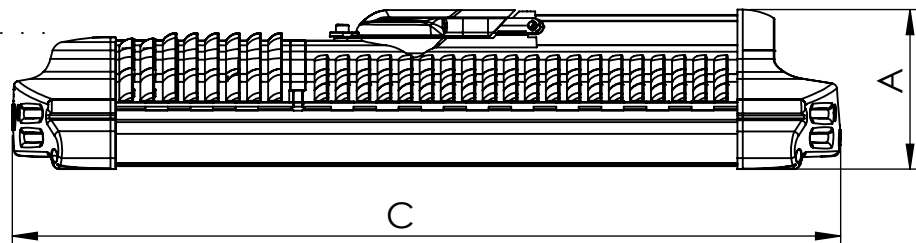

1 2 3 4 5 6

A

B

Código: OMFS/418/110/FULL/17600/[K]/03/4/T48/80130

Nome: ONNO MERIDIAN FLOW STREET

Potência: 110W

Comprimento (C): 548mm

Largura (L): 294mm

Altura (A): 106mm

Fluxo: 17600lm

Cor: Prata (03)

Lente: Assimétrica 80° x 130° (80130)

Difusor: Lente PMMA (4)

Fixação: Encaixe Tubo 48mm (T48)

Grau de Proteção: IP67

Ambiente: Externo