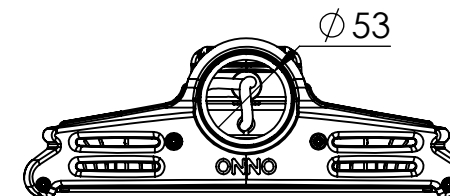

1 2 3 4 5 6

A

B

Código: OMFS/418/110/FULL/17600/[K]/03/4/T48/80110

Nome: ONNO MERIDIAN FLOW STREET

Potência: 110W

Comprimento (C): 548mm

Largura (L): 294mm

Altura (A): 106mm

Fluxo: 17600lm

Cor: Prata (03)

Lente: Simétrica 80° x 110° (80110)

Difusor: Lente PMMA (4)

Fixação: Encaixe Tubo 48mm (T48)

Grau de Proteção: IP67

Ambiente: Externo