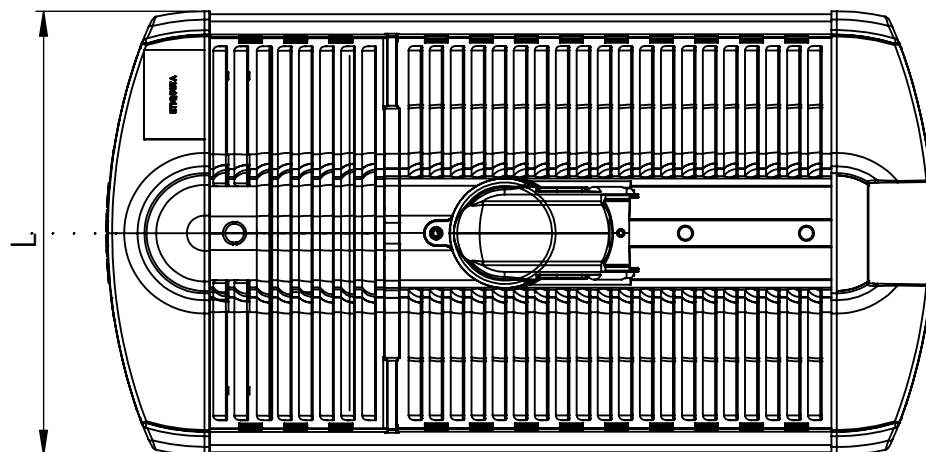

1 2 3 4 5 6

A

B

Código: OMFS/418/110/FULL/17600/[K]/03/4/T48/80110

Nome: ONNO MERIDIAN FLOW STREET

Potência: 110W

Comprimento (C): 548mm

Largura (L): 294mm

Altura (A): 106mm

Fluxo: 17600lm

Cor: Prata (03)

Lente: Simétrica 80° x 110° (80110)

Difusor: Lente PMMA (4)

Fixação: Encaixe Tubo 48mm (T48)

Grau de Proteção: IP67

Ambiente: Externo

Temperatura Ambiente Máxima: 60°C

C

D

ONNO