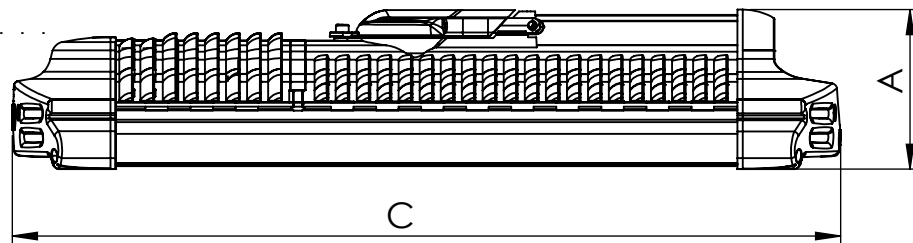

1 2 3 4 5 6

A

B

Código: OMFS/418/110/FULL/17600/[K]/03/4/T48/80110

Nome: ONNO MERIDIAN FLOW STREET

Potência: 110W

Comprimento (C): 548mm

Largura (L): 294mm

Altura (A): 106mm

Fluxo: 17600lm

Cor: Prata (03)

Lente: Simétrica 80° x 110° (80110)

Difusor: Lente PMMA (4)

Fixação: Encaixe Tubo 48mm (T48)

Grau de Proteção: IP67

Ambiente: Externo