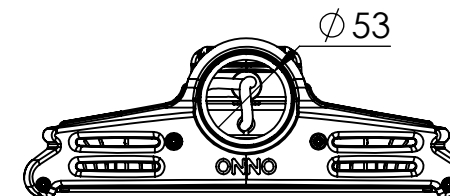

1 2 3 4 5 6

A

B

Código: OMFS/418/110/FULL/17600/[K]/03/4/T48/4580

Nome: ONNO MERIDIAN FLOW STREET

Potência: 110W

Comprimento (C): 548mm

Largura (L): 294mm

Altura (A): 106mm

Fluxo: 17600lm

Cor: Prata (03)

Lente: Simétrica 45° x 80° (4580)

Difusor: Lente PMMA (4)

Fixação: Encaixe Tubo 48mm (T48)

Grau de Proteção: IP67

Ambiente: Externo