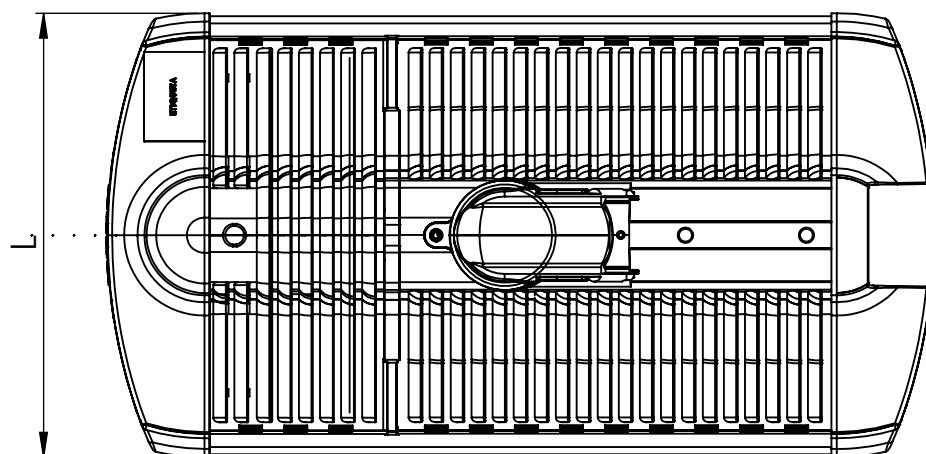

1 2 3 4 5 6

A

B

Código: OMFS/418/110/FULL/17600/[K]/03/4/T48/4580

Nome: ONNO MERIDIAN FLOW STREET

Potência: 110W

Comprimento (C): 548mm

Largura (L): 294mm

Altura (A): 106mm

Fluxo: 17600lm

Cor: Prata (03)

Lente: Simétrica 45° x 80° (4580)

Difusor: Lente PMMA (4)

Fixação: Encaixe Tubo 48mm (T48)

Grau de Proteção: IP67

Ambiente: Externo

Temperatura Ambiente Máxima: 60°C

C

D

ONNO

A4