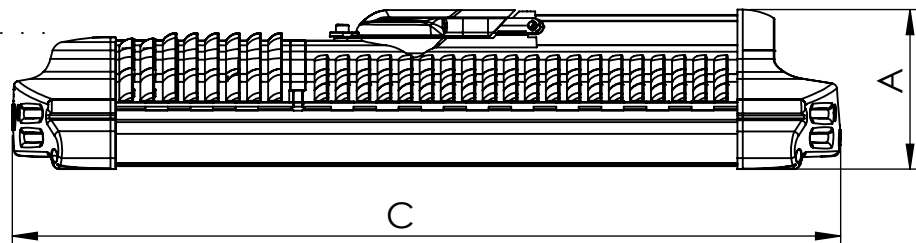

1 2 3 4 5 6

A

B

Código: OMFS/418/110/FULL/17600/[K]/03/4/T48/4580

Nome: ONNO MERIDIAN FLOW STREET

Potência: 110W

Comprimento (C): 548mm

Largura (L): 294mm

Altura (A): 106mm

Fluxo: 17600lm

Cor: Prata (03)

Lente: Simétrica 45° x 80° (4580)

Difusor: Lente PMMA (4)

Fixação: Encaixe Tubo 48mm (T48)

Grau de Proteção: IP67

Ambiente: Externo