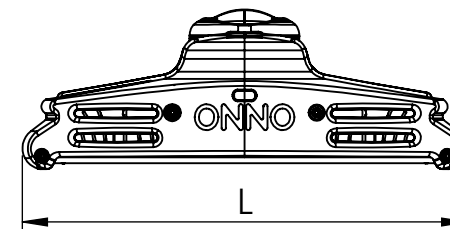

1 2 3 4 5 6

A

B

C

D

Código: OMFS/418/110/FULL/17600/[K]/03/4/T48/2560

Nome: ONNO MERIDIAN FLOW STREET

Potência: 110W

Comprimento (C): 548mm

Largura (L): 294mm

Altura (A): 106mm

Fluxo: 17600lm

Cor: Prata (03)

Lente: Simétrica 25° x 60° (2560)

Difusor: Lente PMMA (4)

Fixação: Encaixe Tubo 48mm (T48)

Grau de Proteção: IP67

Ambiente: Externo

Temperatura Ambiente Máxima: 60°C

ONNO

A4