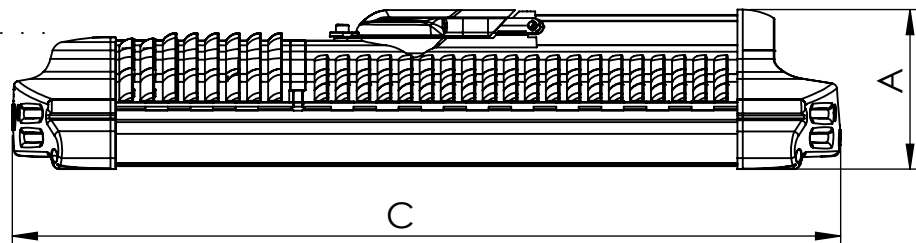

1 2 3 4 5 6

A

B

C

D

Código: OMFS/418/110/FULL/17600/[K]/03/4/T48/2560

Nome: ONNO MERIDIAN FLOW STREET

Potência: 110W

Comprimento (C): 548mm

Largura (L): 294mm

Altura (A): 106mm

Fluxo: 17600lm

Cor: Prata (03)

Lente: Simétrica 25° x 60° (2560)

Difusor: Lente PMMA (4)

Fixação: Encaixe Tubo 48mm (T48)

Grau de Proteção: IP67

Ambiente: Externo

Temperatura Ambiente Máxima: 60°C

ONNO

A4