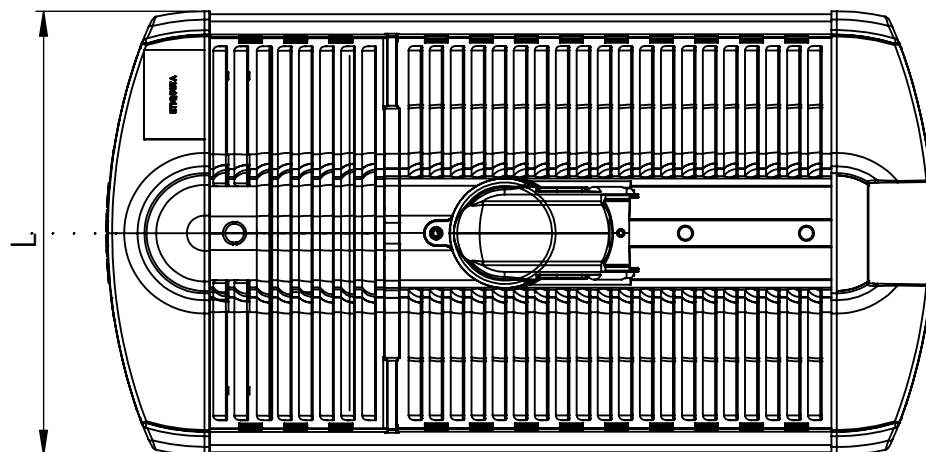

1 2 3 4 5 6

A

B

C

D

Código: OMFS/418/110/FULL/17600/[K]/03/4/T48/2560

Nome: ONNO MERIDIAN FLOW STREET

Potência: 110W

Comprimento (C): 548mm

Largura (L): 294mm

Altura (A): 106mm

Fluxo: 17600lm

Cor: Prata (03)

Lente: Simétrica 25° x 60° (2560)

Difusor: Lente PMMA (4)

Fixação: Encaixe Tubo 48mm (T48)

Grau de Proteção: IP67

Ambiente: Externo

Temperatura Ambiente Máxima: 60°C

ONNO

A4