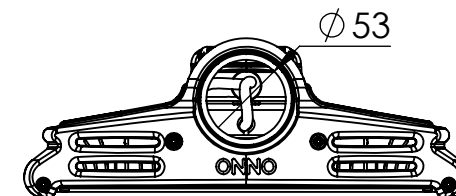

1 2 3 4 5 6

A

B

C

D

Código: OMFS/418/110/FULL/17600/[K]/03/4/T48/2560

Nome: ONNO MERIDIAN FLOW STREET

Potência: 110W

Comprimento (C): 548mm

Largura (L): 294mm

Altura (A): 106mm

Fluxo: 17600lm

Cor: Prata (03)

Lente: Simétrica 25° x 60° (2560)

Difusor: Lente PMMA (4)

Fixação: Encaixe Tubo 48mm (T48)

Grau de Proteção: IP67

Ambiente: Externo

Temperatura Ambiente Máxima: 60°C

ONNO

A4