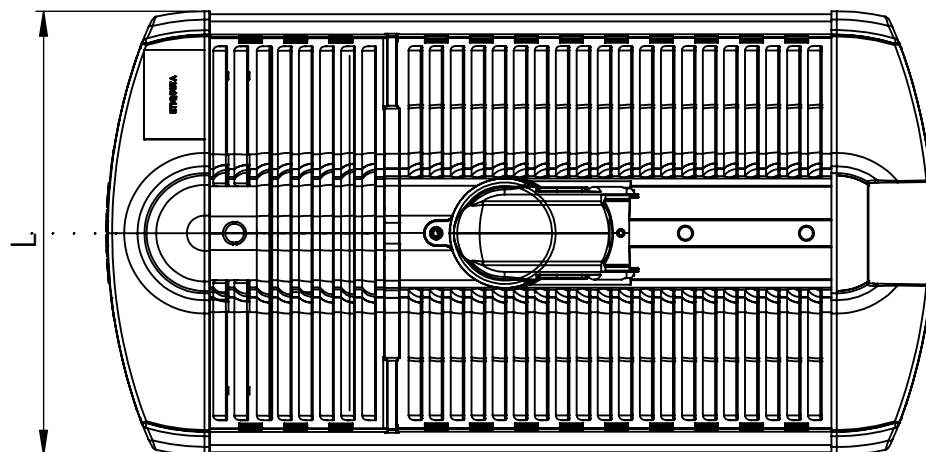

1 2 3 4 5 6

A

B

Código: OMFS/418/110/FULL/17600/[K]/03/4/T48/90

Nome: ONNO MERIDIAN FLOW STREET

Potência: 110W

Comprimento (C): 548mm

Largura (L): 294mm

Altura (A): 106mm

Fluxo: 17600lm

Cor: Prata (03)

Lente: Esférica 90° (90)

Difusor: Lente PMMA (4)

Fixação: Encaixe Tubo 48mm (T48)

Grau de Proteção: IP67

Ambiente: Externo

Temperatura Ambiente Máxima: 60°C

C

D

ONNO