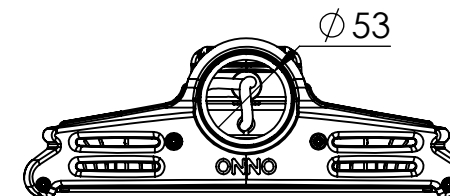

1 2 3 4 5 6

A

B

Código: OMFS/418/110/FULL/17600/[K]/03/4/T48/90

Nome: ONNO MERIDIAN FLOW STREET

Potência: 110W

Comprimento (C): 548mm

Largura (L): 294mm

Altura (A): 106mm

Fluxo: 17600lm

Cor: Prata (03)

Lente: Esférica 90° (90)

Difusor: Lente PMMA (4)

Fixação: Encaixe Tubo 48mm (T48)

Grau de Proteção: IP67

Ambiente: Externo