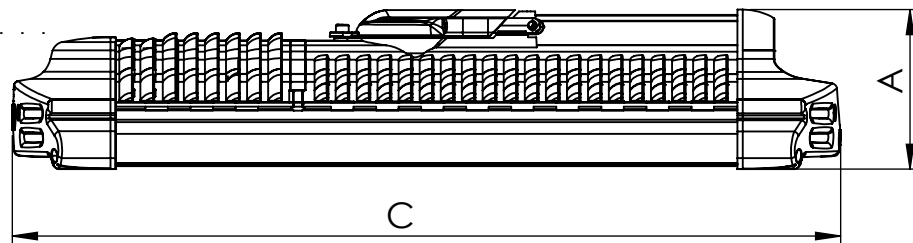

1 2 3 4 5 6

A

B

Código: OMFS/418/110/FULL/17600/[K]/03/4/T48/90

Nome: ONNO MERIDIAN FLOW STREET

Potência: 110W

Comprimento (C): 548mm

Largura (L): 294mm

Altura (A): 106mm

Fluxo: 17600lm

Cor: Prata (03)

Lente: Esférica 90° (90)

Difusor: Lente PMMA (4)

Fixação: Encaixe Tubo 48mm (T48)

Grau de Proteção: IP67

Ambiente: Externo