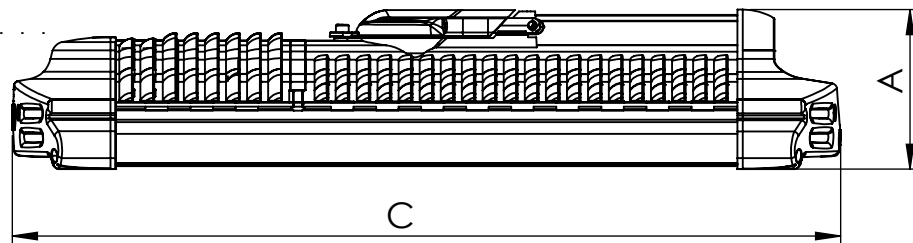

1 2 3 4 5 6

A

B

Código: OMFS/418/110/FULL/17600/[K]/03/4/T48/60

Nome: ONNO MERIDIAN FLOW STREET

Potência: 110W

Comprimento (C): 548mm

Largura (L): 294mm

Altura (A): 106mm

Fluxo: 17600lm

Cor: Prata (03)

Lente: Esférica 60° (60)

Difusor: Lente PMMA (4)

Fixação: Encaixe Tubo 48mm (T48)

Grau de Proteção: IP67

Ambiente: Externo