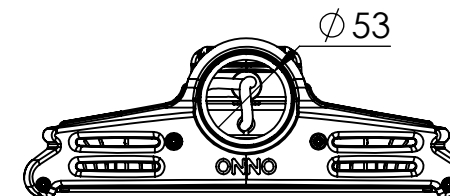

1 2 3 4 5 6

A

B

Código: OMFS/418/110/FULL/17600/[K]/03/4/T48/60

Nome: ONNO MERIDIAN FLOW STREET

Potência: 110W

Comprimento (C): 548mm

Largura (L): 294mm

Altura (A): 106mm

Fluxo: 17600lm

Cor: Prata (03)

Lente: Esférica 60° (60)

Difusor: Lente PMMA (4)

Fixação: Encaixe Tubo 48mm (T48)

Grau de Proteção: IP67

Ambiente: Externo