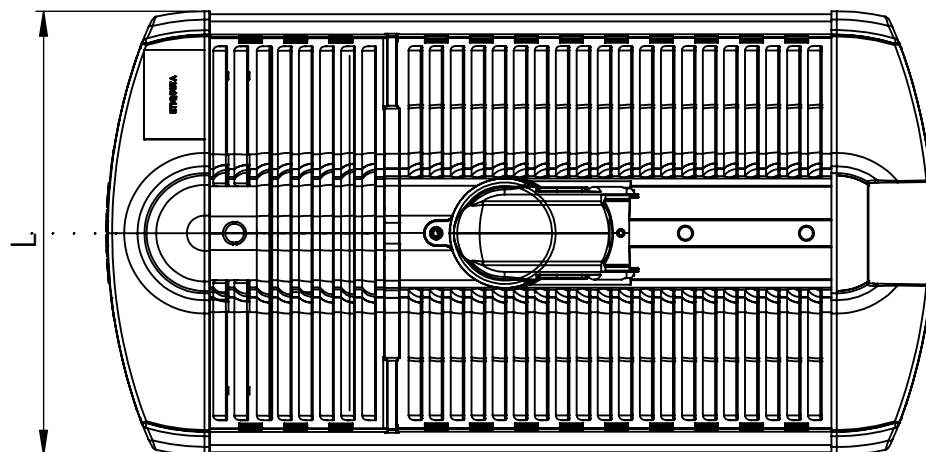

1 2 3 4 5 6

A

B

Código: OMFS/418/110/FULL/17600/[K]/03/4/T48/60

Nome: ONNO MERIDIAN FLOW STREET

Potência: 110W

Comprimento (C): 548mm

Largura (L): 294mm

Altura (A): 106mm

Fluxo: 17600lm

Cor: Prata (03)

Lente: Esférica 60° (60)

Difusor: Lente PMMA (4)

Fixação: Encaixe Tubo 48mm (T48)

Grau de Proteção: IP67

Ambiente: Externo

Temperatura Ambiente Máxima: 60°C

C

D

ONNO

A4