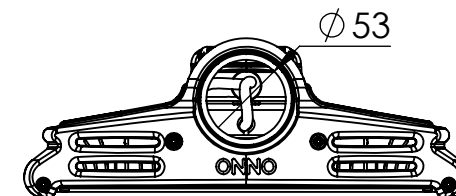

1 2 3 4 5 6

A

B

C

D

Código: OMFS/418/110/FULL/17600/[K]/03/4/T48/20

Nome: ONNO MERIDIAN FLOW STREET

Potência: 110W

Comprimento (C): 548mm

Largura (L): 294mm

Altura (A): 106mm

Fluxo: 17600lm

Cor: Prata (03)

Lente: Esférica 20° (20)

Difusor: Lente PMMA (4)

Fixação: Encaixe Tubo 48mm (T48)

Grau de Proteção: IP67

Ambiente: Externo

Temperatura Ambiente Máxima: 60°C

ONNO

A4