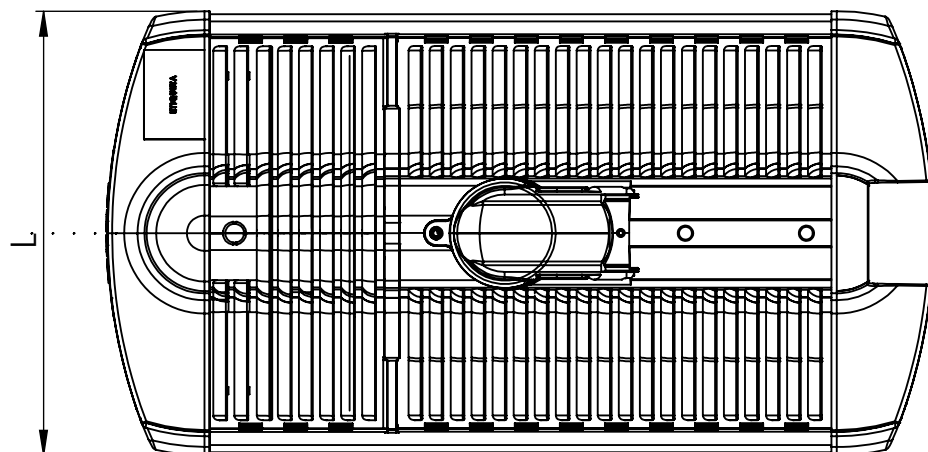

1 2 3 4 5 6

A

B

C

D

Código: OMFS/418/110/FULL/17600/[K]/03/4/T48/20

Nome: ONNO MERIDIAN FLOW STREET

Potência: 110W

Comprimento (C): 548mm

Largura (L): 294mm

Altura (A): 106mm

Fluxo: 17600lm

Cor: Prata (03)

Lente: Esférica 20° (20)

Difusor: Lente PMMA (4)

Fixação: Encaixe Tubo 48mm (T48)

Grau de Proteção: IP67

Ambiente: Externo

Temperatura Ambiente Máxima: 60°C

ONNO

A4