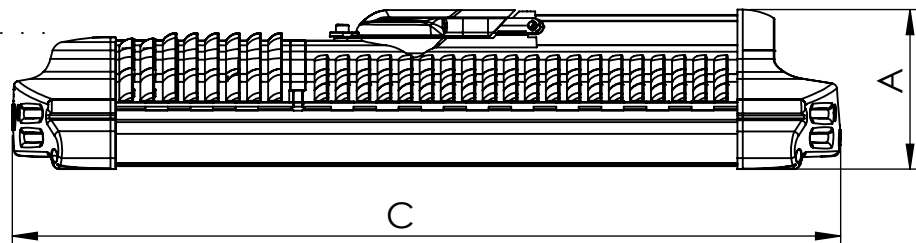

1 2 3 4 5 6

A

B

C

D

Código: OMFS/418/110/FULL/17600/[K]/03/4/T48/20

Nome: ONNO MERIDIAN FLOW STREET

Potência: 110W

Comprimento (C): 548mm

Largura (L): 294mm

Altura (A): 106mm

Fluxo: 17600lm

Cor: Prata (03)

Lente: Esférica 20° (20)

Difusor: Lente PMMA (4)

Fixação: Encaixe Tubo 48mm (T48)

Grau de Proteção: IP67

Ambiente: Externo

Temperatura Ambiente Máxima: 60°C

ONNO

A4