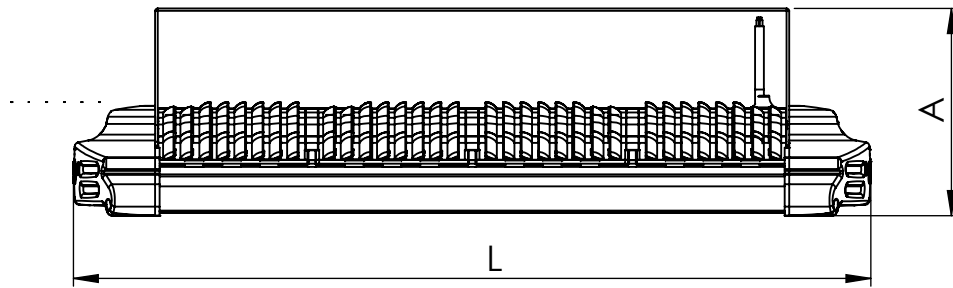

1 2 3 4 5 6

Código: OMFP/503/220/FULL/35200/[K]/03/4/P125/100140

Nome: ONNO MERIDIAN FLOW PROJECTOR

Potência: 220W

Comprimento (C): 633mm

Largura (L): 294mm

Altura (A): 164mm

Fluxo: 35200lm

Cor: Prata (03)

Lente: Assimétrica 100° x 140° (100140)

Difusor: Lente PMMA (4)

Fixação: Suporte Regulável 125°-180° (P125)

Grau de Proteção: IP67

Ambiente: Externo

Temperatura Ambiente Máxima: 60°C

ONNO