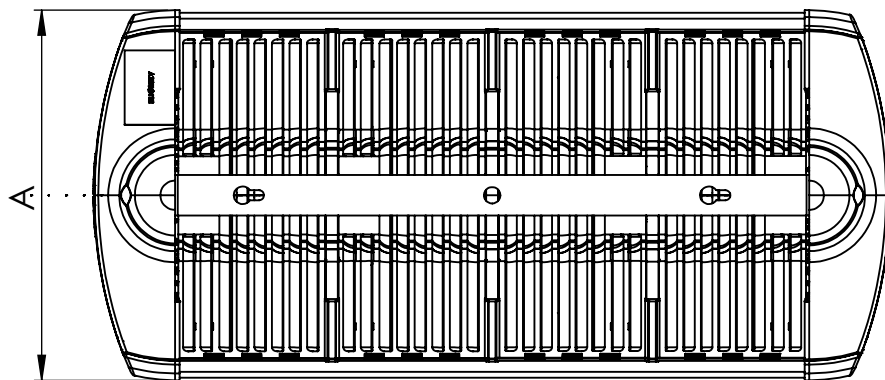

1 2 3 4 5 6

Código: OMFP/503/220/FULL/35200/[K]/03/4/P125/100140

Nome: ONNO MERIDIAN FLOW PROJECTOR

Potência: 220W

Comprimento (C): 633mm

Largura (L): 294mm

Altura (A): 164mm

Fluxo: 35200lm

Cor: Prata (03)

Lente: Assimétrica 100° x 140° (100140)

Difusor: Lente PMMA (4)

Fixação: Suporte Regulável 125°-180° (P125)

Grau de Proteção: IP67

Ambiente: Externo

Temperatura Ambiente Máxima: 60°C

ONNO