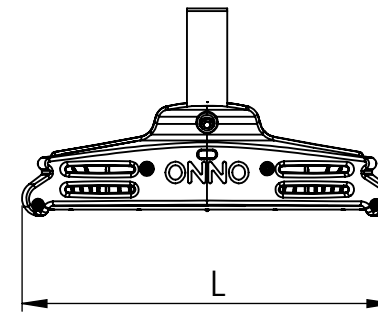

1 2 3 4 5 6

Código: OMFP/503/220/FULL/35200/[K]/03/4/P125/100140

Nome: ONNO MERIDIAN FLOW PROJECTOR

Potência: 220W

Comprimento (C): 633mm

Largura (L): 294mm

Altura (A): 164mm

Fluxo: 35200lm

Cor: Prata (03)

Lente: Assimétrica 100° x 140° (100140)

Difusor: Lente PMMA (4)

Fixação: Suporte Regulável 125°-180° (P125)

Grau de Proteção: IP67

Ambiente: Externo

Temperatura Ambiente Máxima: 60°C

ONNO