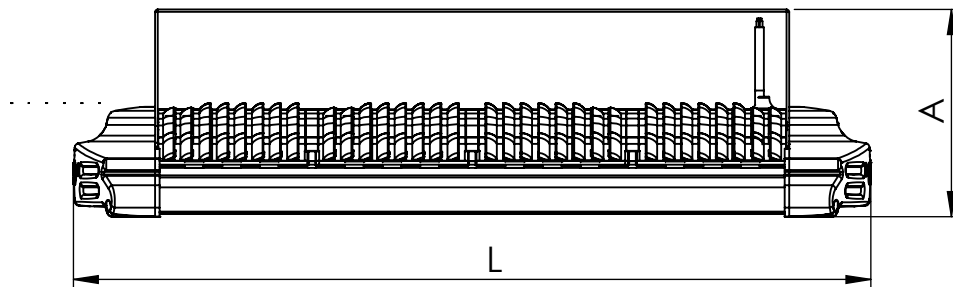

1 2 3 4 5 6

Código: OMFP/503/220/FULL/35200/[K]/03/4/P125/80130

Nome: ONNO MERIDIAN FLOW PROJECTOR

Potência: 220W

Comprimento (C): 633mm

Largura (L): 294mm

Altura (A): 164mm

Fluxo: 35200lm

Cor: Prata (03)

Lente: Assimétrica 80° x 130° (80130)

Difusor: Lente PMMA (4)

Fixação: Suporte Regulável 125°-180° (P125)

Grau de Proteção: IP67

Ambiente: Externo

Temperatura Ambiente Máxima: 60°C

ONNO