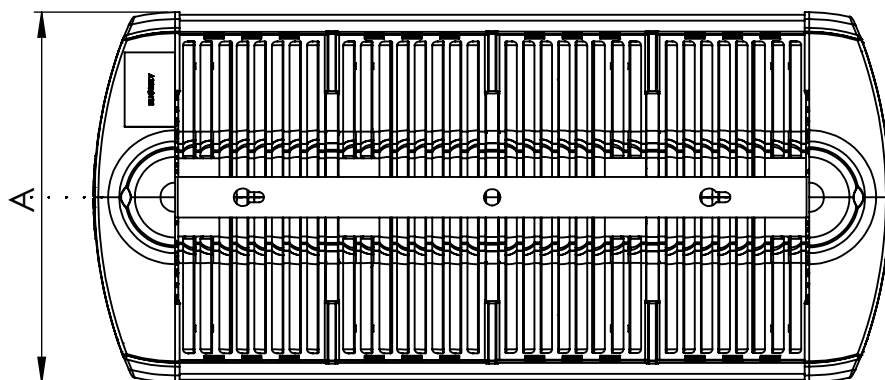

1 2 3 4 5 6

Código: OMFP/503/220/FULL/35200/[K]/03/4/P125/80130

Nome: ONNO MERIDIAN FLOW PROJECTOR

Potência: 220W

Comprimento (C): 633mm

Largura (L): 294mm

Altura (A): 164mm

Fluxo: 35200lm

Cor: Prata (03)

Lente: Assimétrica 80° x 130° (80130)

Difusor: Lente PMMA (4)

Fixação: Suporte Regulável 125°-180° (P125)

Grau de Proteção: IP67

Ambiente: Externo

Temperatura Ambiente Máxima: 60°C

ONNO