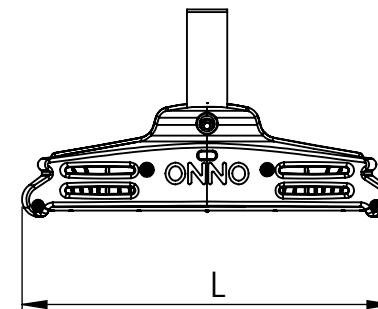

1 2 3 4 5 6

Código: OMFP/503/220/FULL/35200/[K]/03/4/P125/80130

Nome: ONNO MERIDIAN FLOW PROJECTOR

Potência: 220W

Comprimento (C): 633mm

Largura (L): 294mm

Altura (A): 164mm

Fluxo: 35200lm

Cor: Prata (03)

Lente: Assimétrica 80° x 130° (80130)

Difusor: Lente PMMA (4)

Fixação: Suporte Regulável 125°-180° (P125)

Grau de Proteção: IP67

Ambiente: Externo

Temperatura Ambiente Máxima: 60°C

ONNO