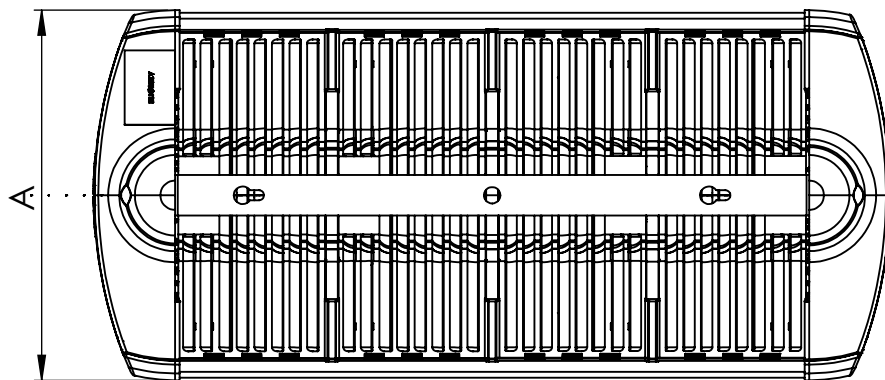

1 2 3 4 5 6

Código: OMFP/503/220/FULL/35200/[K]/03/4/P125/4580

Nome: ONNO MERIDIAN FLOW PROJECTOR

Potência: 220W

Comprimento (C): 633mm

Largura (L): 294mm

Altura (A): 164mm

Fluxo: 35200lm

Cor: Prata (03)

Lente: Simétrica 45° x 80° (4580)

Difusor: Lente PMMA (4)

Fixação: Suporte Regulável 125°-180° (P125)

Grau de Proteção: IP67

Ambiente: Externo

Temperatura Ambiente Máxima: 60°C

ONNO