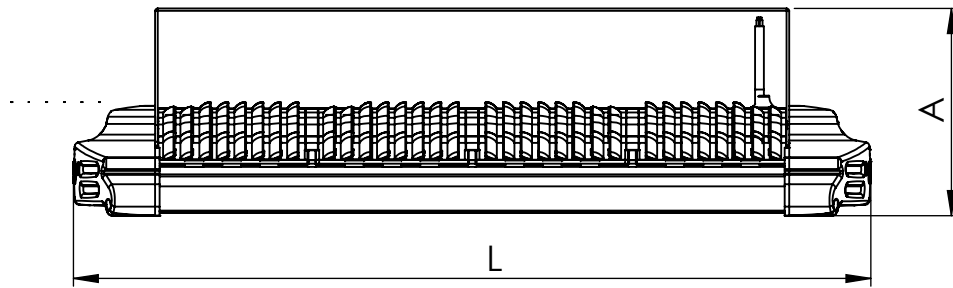

1 2 3 4 5 6

Código: OMFP/503/220/FULL/35200/[K]/03/4/P125/4580

Nome: ONNO MERIDIAN FLOW PROJECTOR

Potência: 220W

Comprimento (C): 633mm

Largura (L): 294mm

Altura (A): 164mm

Fluxo: 35200lm

Cor: Prata (03)

Lente: Simétrica 45° x 80° (4580)

Difusor: Lente PMMA (4)

Fixação: Suporte Regulável 125°-180° (P125)

Grau de Proteção: IP67

Ambiente: Externo

Temperatura Ambiente Máxima: 60°C

ONNO