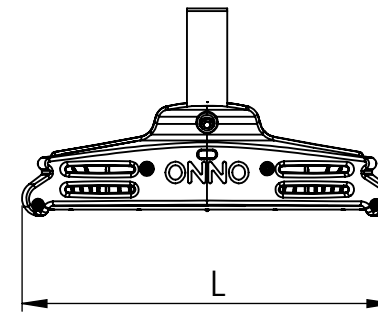

1 2 3 4 5 6

Código: OMFP/503/220/FULL/35200/[K]/03/4/P125/4580

Nome: ONNO MERIDIAN FLOW PROJECTOR

Potência: 220W

Comprimento (C): 633mm

Largura (L): 294mm

Altura (A): 164mm

Fluxo: 35200lm

Cor: Prata (03)

Lente: Simétrica 45° x 80° (4580)

Difusor: Lente PMMA (4)

Fixação: Suporte Regulável 125°-180° (P125)

Grau de Proteção: IP67

Ambiente: Externo

Temperatura Ambiente Máxima: 60°C

ONNO