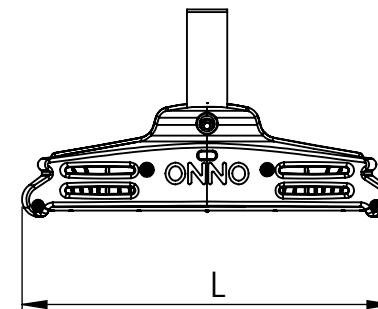

1 2 3 4 5 6

Código: OMFP/503/220/FULL/35200/[K]/03/4/P125/90

Nome: ONNO MERIDIAN FLOW PROJECTOR

Potência: 220W

Comprimento (C): 633mm

Largura (L): 294mm

Altura (A): 164mm

Fluxo: 35200lm

Cor: Prata (03)

Lente: Esférica 90° (90)

Difusor: Lente PMMA (4)

Fixação: Suporte Regulável 125°-180° (P125)

Grau de Proteção: IP67

Ambiente: Externo

Temperatura Ambiente Máxima: 60°C

ONNO