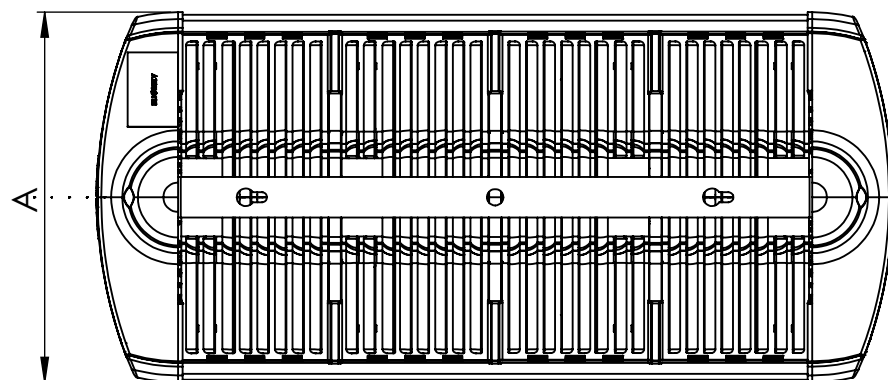

1 2 3 4 5 6

Código: OMFP/503/220/FULL/35200/[K]/03/4/P125/90

Nome: ONNO MERIDIAN FLOW PROJECTOR

Potência: 220W

Comprimento (C): 633mm

Largura (L): 294mm

Altura (A): 164mm

Fluxo: 35200lm

Cor: Prata (03)

Lente: Esférica 90° (90)

Difusor: Lente PMMA (4)

Fixação: Suporte Regulável 125°-180° (P125)

Grau de Proteção: IP67

Ambiente: Externo

Temperatura Ambiente Máxima: 60°C

ONNO