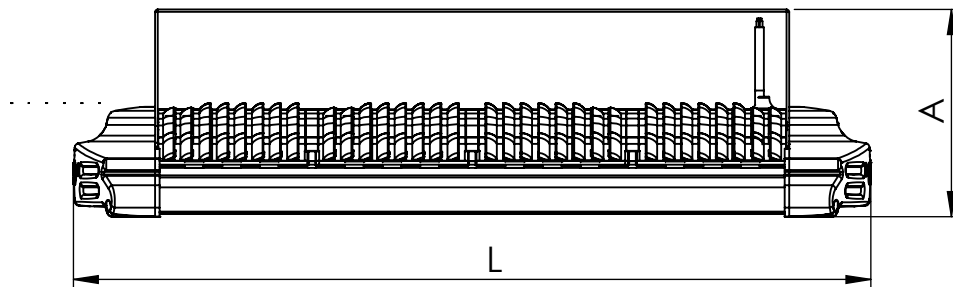

1 2 3 4 5 6

Código: OMFP/503/220/FULL/35200/[K]/03/4/P125/90

Nome: ONNO MERIDIAN FLOW PROJECTOR

Potência: 220W

Comprimento (C): 633mm

Largura (L): 294mm

Altura (A): 164mm

Fluxo: 35200lm

Cor: Prata (03)

Lente: Esférica 90° (90)

Difusor: Lente PMMA (4)

Fixação: Suporte Regulável 125°-180° (P125)

Grau de Proteção: IP67

Ambiente: Externo

Temperatura Ambiente Máxima: 60°C

ONNO