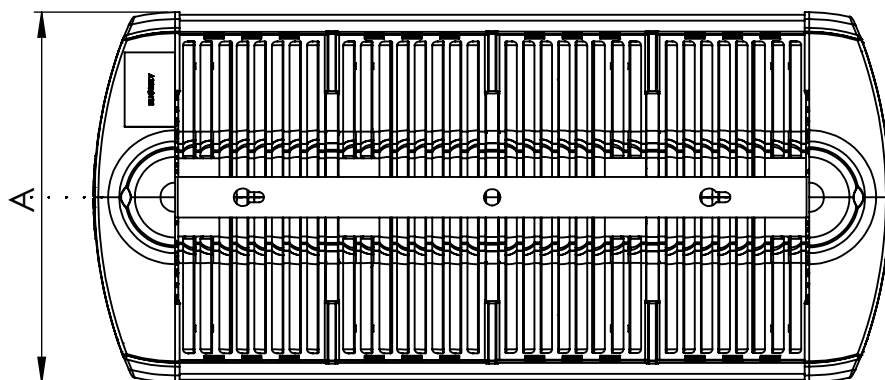

1 2 3 4 5 6

Código: OMFP/503/220/FULL/35200/[K]/03/4/P125/60

Nome: ONNO MERIDIAN FLOW PROJECTOR

Potência: 220W

Comprimento (C): 633mm

Largura (L): 294mm

Altura (A): 164mm

Fluxo: 35200lm

Cor: Prata (03)

Lente: Esférica 60° (60)

Difusor: Lente PMMA (4)

Fixação: Suporte Regulável 125°-180° (P125)

Grau de Proteção: IP67

Ambiente: Externo

Temperatura Ambiente Máxima: 60°C

ONNO