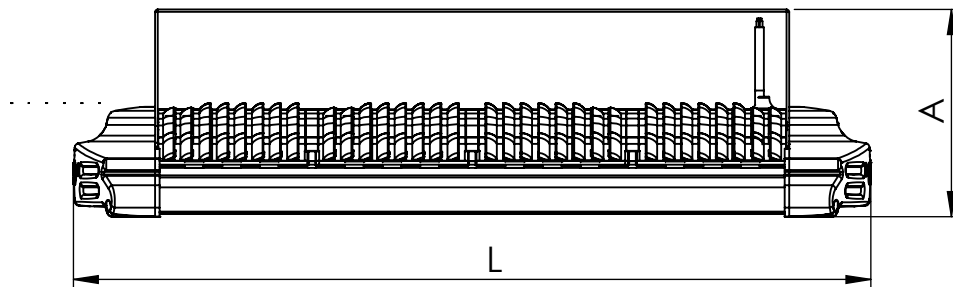

1 2 3 4 5 6

Código: OMFP/503/220/FULL/35200/[K]/03/4/P125/60

Nome: ONNO MERIDIAN FLOW PROJECTOR

Potência: 220W

Comprimento (C): 633mm

Largura (L): 294mm

Altura (A): 164mm

Fluxo: 35200lm

Cor: Prata (03)

Lente: Esférica 60° (60)

Difusor: Lente PMMA (4)

Fixação: Suporte Regulável 125°-180° (P125)

Grau de Proteção: IP67

Ambiente: Externo

Temperatura Ambiente Máxima: 60°C

ONNO