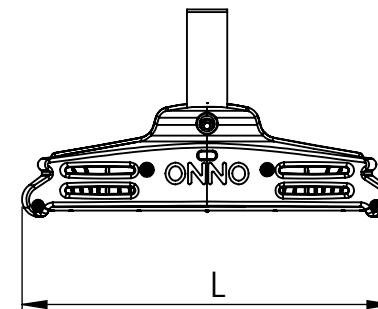

1 2 3 4 5 6

Código: OMFP/503/220/FULL/35200/[K]/03/4/P125/60

Nome: ONNO MERIDIAN FLOW PROJECTOR

Potência: 220W

Comprimento (C): 633mm

Largura (L): 294mm

Altura (A): 164mm

Fluxo: 35200lm

Cor: Prata (03)

Lente: Esférica 60° (60)

Difusor: Lente PMMA (4)

Fixação: Suporte Regulável 125°-180° (P125)

Grau de Proteção: IP67

Ambiente: Externo

Temperatura Ambiente Máxima: 60°C

ONNO