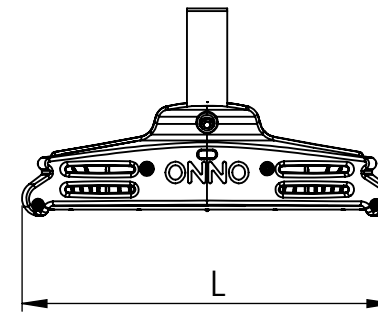

1 2 3 4 5 6

Código: OMFP/503/220/FULL/35200/[K]/03/4/P125/20

Nome: ONNO MERIDIAN FLOW PROJECTOR

Potência: 220W

Comprimento (C): 633mm

Largura (L): 294mm

Altura (A): 164mm

Fluxo: 35200lm

Cor: Prata (03)

Lente: Esférica 20° (20)

Difusor: Lente PMMA (4)

Fixação: Suporte Regulável 125°-180° (P125)

Grau de Proteção: IP67

Ambiente: Externo

Temperatura Ambiente Máxima: 60°C

ONNO