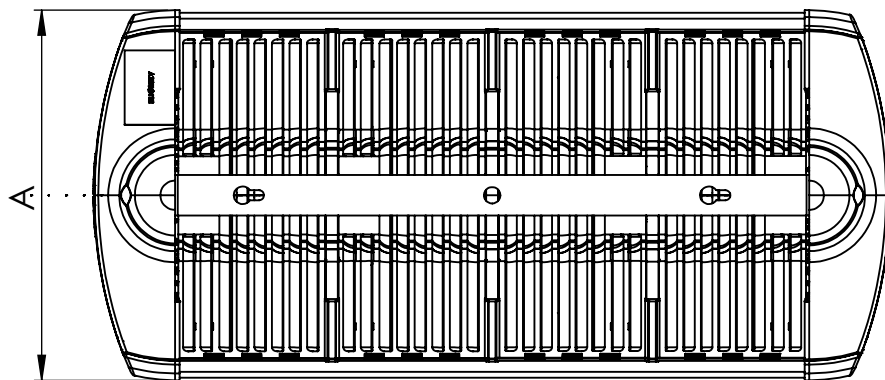

1 2 3 4 5 6

Código: OMFP/503/220/FULL/35200/[K]/03/4/P125/20

Nome: ONNO MERIDIAN FLOW PROJECTOR

Potência: 220W

Comprimento (C): 633mm

Largura (L): 294mm

Altura (A): 164mm

Fluxo: 35200lm

Cor: Prata (03)

Lente: Esférica 20° (20)

Difusor: Lente PMMA (4)

Fixação: Suporte Regulável 125°-180° (P125)

Grau de Proteção: IP67

Ambiente: Externo

Temperatura Ambiente Máxima: 60°C

ONNO