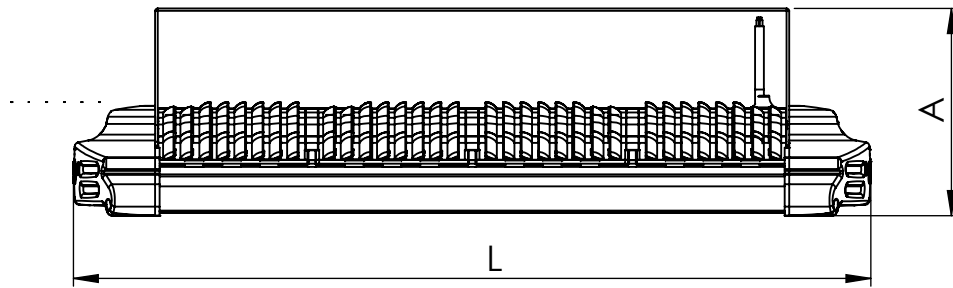

1 2 3 4 5 6

Código: OMFP/503/220/FULL/35200/[K]/03/4/P125/20

Nome: ONNO MERIDIAN FLOW PROJECTOR

Potência: 220W

Comprimento (C): 633mm

Largura (L): 294mm

Altura (A): 164mm

Fluxo: 35200lm

Cor: Prata (03)

Lente: Esférica 20° (20)

Difusor: Lente PMMA (4)

Fixação: Suporte Regulável 125°-180° (P125)

Grau de Proteção: IP67

Ambiente: Externo

Temperatura Ambiente Máxima: 60°C

ONNO