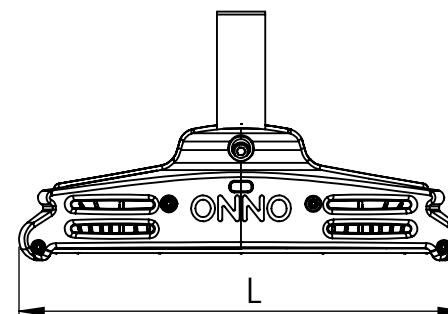

1

2

3

4

5

6

Código: OMFP/248/110/FULL/17600/[K]/03/4/P125/100140

Nome: ONNO MERIDIAN FLOW PROJECTOR

Potência: 110W

Comprimento (C): 378mm

Largura (L): 294mm

Altura (A): 164mm

Fluxo: 17600lm

Cor: Prata (03)

Lente: Assimétrica 100° x 140° (100140)

Difusor: Lente PMMA (4)

Fixação: Suporte Regulável 125°-180° (P125)

Grau de Proteção: IP67

Ambiente: Externo

Temperatura Ambiente Máxima: 60°C

ONNO