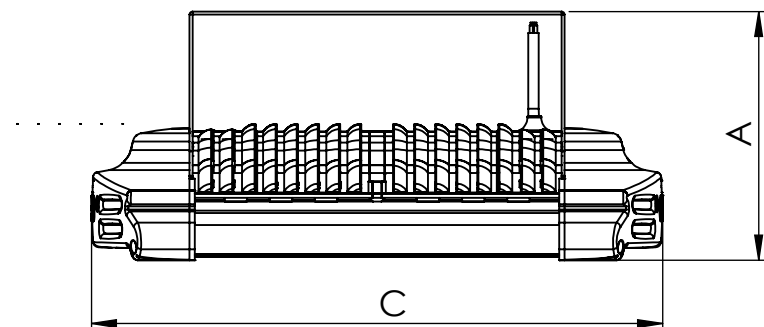

1

2

3

4

5

6

Código: OMFP/248/110/FULL/17600/[K]/03/4/P125/100140

Nome: ONNO MERIDIAN FLOW PROJECTOR

Potência: 110W

Comprimento (C): 378mm

Largura (L): 294mm

Altura (A): 164mm

Fluxo: 17600lm

Cor: Prata (03)

Lente: Assimétrica 100° x 140° (100140)

Difusor: Lente PMMA (4)

Fixação: Suporte Regulável 125°-180° (P125)

Grau de Proteção: IP67

Ambiente: Externo

Temperatura Ambiente Máxima: 60°C

ONNO