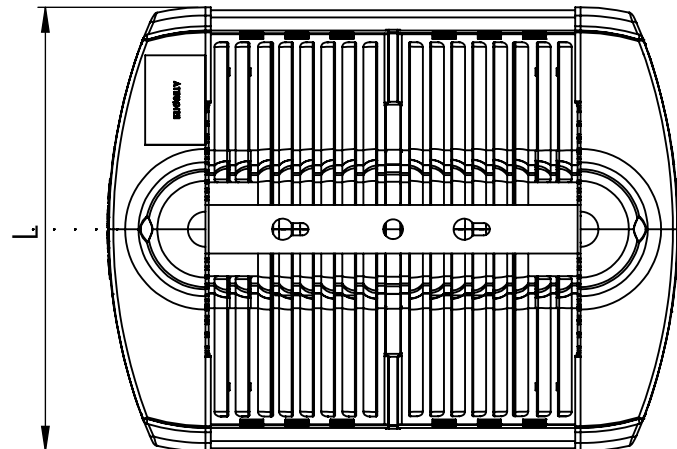

1

2

3

4

5

6

Código: OMFP/248/110/FULL/17600/[K]/03/4/P125/100140

Nome: ONNO MERIDIAN FLOW PROJECTOR

Potência: 110W

Comprimento (C): 378mm

Largura (L): 294mm

Altura (A): 164mm

Fluxo: 17600lm

Cor: Prata (03)

Lente: Assimétrica 100° x 140° (100140)

Difusor: Lente PMMA (4)

Fixação: Suporte Regulável 125°-180° (P125)

Grau de Proteção: IP67

Ambiente: Externo

Temperatura Ambiente Máxima: 60°C

ONNO