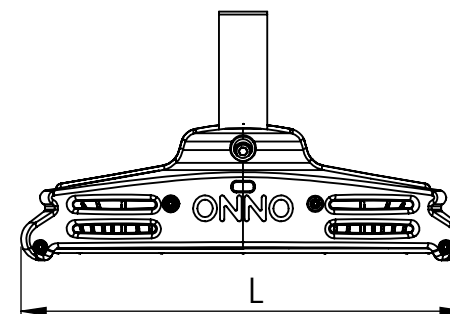

1

2

3

4

5

6

Código: OMFP/248/110/FULL/17600/[K]/03/4/P125/80130

Nome: ONNO MERIDIAN FLOW PROJECTOR

Potência: 110W

Comprimento (C): 378mm

Largura (L): 294mm

Altura (A): 164mm

Fluxo: 17600lm

Cor: Prata (03)

Lente: Assimétrica 80° x 130° (80130)

Difusor: Lente PMMA (4)

Fixação: Suporte Regulável 125°-180° (P125)

Grau de Proteção: IP67

Ambiente: Externo

Temperatura Ambiente Máxima: 60°C

**ONNO**