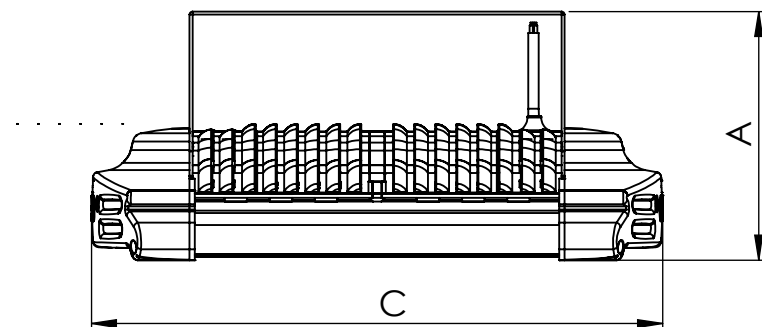

1

2

3

4

5

6

Código: OMFP/248/110/FULL/17600/[K]/03/4/P125/80130

Nome: ONNO MERIDIAN FLOW PROJECTOR

Potência: 110W

Comprimento (C): 378mm

Largura (L): 294mm

Altura (A): 164mm

Fluxo: 17600lm

Cor: Prata (03)

Lente: Assimétrica 80° x 130° (80130)

Difusor: Lente PMMA (4)

Fixação: Suporte Regulável 125°-180° (P125)

Grau de Proteção: IP67

Ambiente: Externo

Temperatura Ambiente Máxima: 60°C

**ONNO**