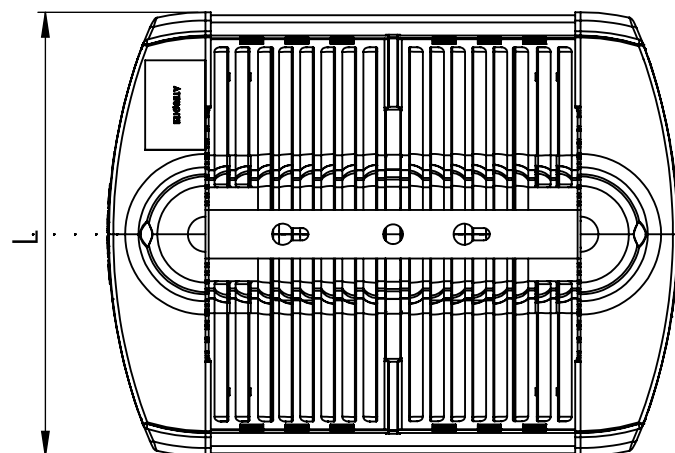

1

2

3

4

5

6

Código: OMFP/248/110/FULL/17600/[K]/03/4/P125/80130

Nome: ONNO MERIDIAN FLOW PROJECTOR

Potência: 110W

Comprimento (C): 378mm

Largura (L): 294mm

Altura (A): 164mm

Fluxo: 17600lm

Cor: Prata (03)

Lente: Assimétrica 80° x 130° (80130)

Difusor: Lente PMMA (4)

Fixação: Suporte Regulável 125°-180° (P125)

Grau de Proteção: IP67

Ambiente: Externo

Temperatura Ambiente Máxima: 60°C

**ONNO**