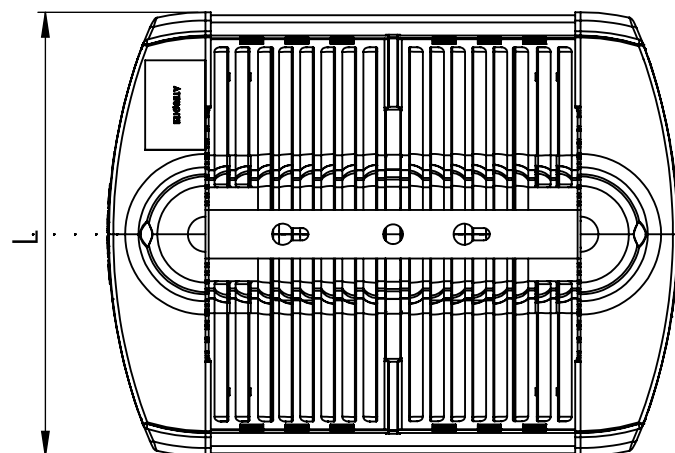

1

2

3

4

5

6

Código: OMFP/248/110/FULL/17600/[K]/03/4/P125/4580

Nome: ONNO MERIDIAN FLOW PROJECTOR

Potência: 110W

Comprimento (C): 378mm

Largura (L): 294mm

Altura (A): 164mm

Fluxo: 17600lm

Cor: Prata (03)

Lente: Simétrica 45° x 80° (4580)

Difusor: Lente PMMA (4)

Fixação: Suporte Regulável 125°-180° (P125)

Grau de Proteção: IP67

Ambiente: Externo

Temperatura Ambiente Máxima: 60°C

ONNO