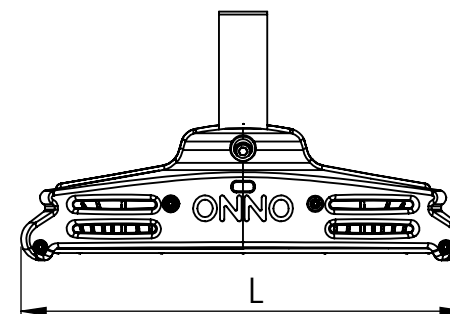

1

2

3

4

5

6

Código: OMFP/248/110/FULL/17600/[K]/03/4/P125/4580

Nome: ONNO MERIDIAN FLOW PROJECTOR

Potência: 110W

Comprimento (C): 378mm

Largura (L): 294mm

Altura (A): 164mm

Fluxo: 17600lm

Cor: Prata (03)

Lente: Simétrica 45° x 80° (4580)

Difusor: Lente PMMA (4)

Fixação: Suporte Regulável 125°-180° (P125)

Grau de Proteção: IP67

Ambiente: Externo

Temperatura Ambiente Máxima: 60°C

ONNO