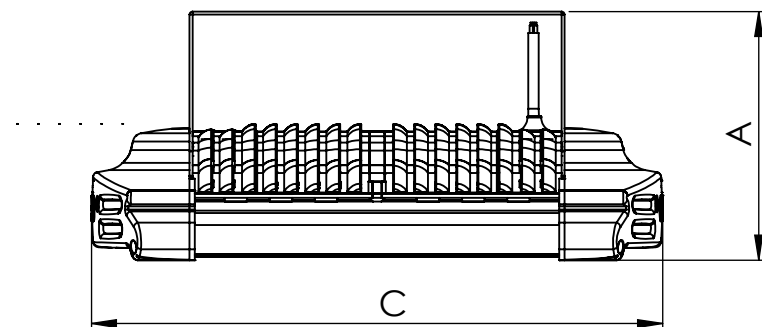

1

2

3

4

5

6

Código: OMFP/248/110/FULL/17600/[K]/03/4/P125/4580

Nome: ONNO MERIDIAN FLOW PROJECTOR

Potência: 110W

Comprimento (C): 378mm

Largura (L): 294mm

Altura (A): 164mm

Fluxo: 17600lm

Cor: Prata (03)

Lente: Simétrica 45° x 80° (4580)

Difusor: Lente PMMA (4)

Fixação: Suporte Regulável 125°-180° (P125)

Grau de Proteção: IP67

Ambiente: Externo

Temperatura Ambiente Máxima: 60°C

ONNO