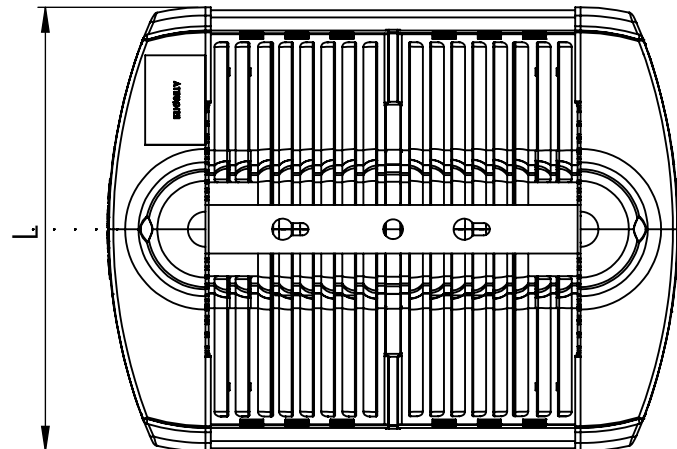

1

2

3

4

5

6

Código: OMFP/248/110/FULL/17600/[K]/03/4/P125/2560

Nome: ONNO MERIDIAN FLOW PROJECTOR

Potência: 110W

Comprimento (C): 378mm

Largura (L): 294mm

Altura (A): 164mm

Fluxo: 17600lm

Cor: Prata (03)

Lente: Simétrica 25° x 60° (2560)

Difusor: Lente PMMA (4)

Fixação: Suporte Regulável 125°-180° (P125)

Grau de Proteção: IP67

Ambiente: Externo

Temperatura Ambiente Máxima: 60°C

ONNO