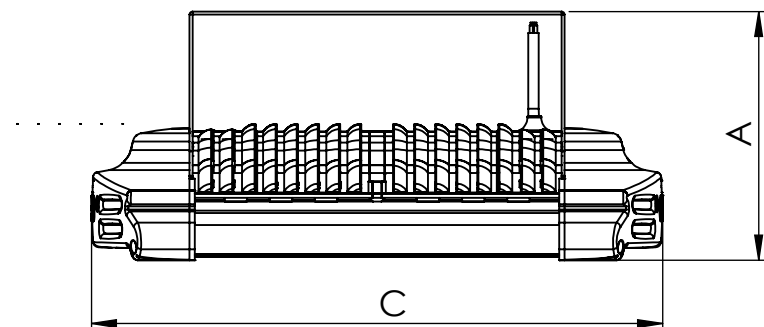

1

2

3

4

5

6

Código: OMFP/248/110/FULL/17600/[K]/03/4/P125/2560

Nome: ONNO MERIDIAN FLOW PROJECTOR

Potência: 110W

Comprimento (C): 378mm

Largura (L): 294mm

Altura (A): 164mm

Fluxo: 17600lm

Cor: Prata (03)

Lente: Simétrica 25° x 60° (2560)

Difusor: Lente PMMA (4)

Fixação: Suporte Regulável 125°-180° (P125)

Grau de Proteção: IP67

Ambiente: Externo

Temperatura Ambiente Máxima: 60°C

ONNO