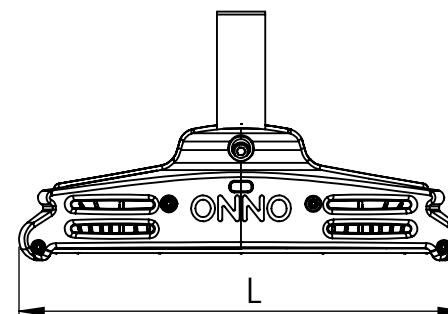

1

2

3

4

5

6

Código: OMFP/248/110/FULL/17600/[K]/03/4/P125/2560

Nome: ONNO MERIDIAN FLOW PROJECTOR

Potência: 110W

Comprimento (C): 378mm

Largura (L): 294mm

Altura (A): 164mm

Fluxo: 17600lm

Cor: Prata (03)

Lente: Simétrica 25° x 60° (2560)

Difusor: Lente PMMA (4)

Fixação: Suporte Regulável 125°-180° (P125)

Grau de Proteção: IP67

Ambiente: Externo

Temperatura Ambiente Máxima: 60°C

ONNO