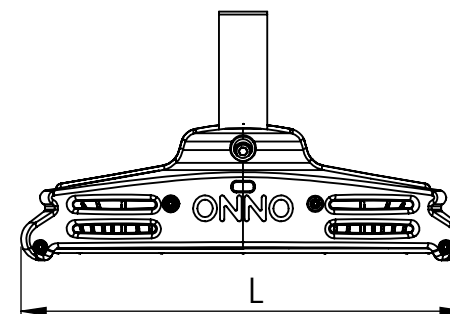

1

2

3

4

5

6

Código: OMFP/248/110/FULL/17600/[K]/03/4/P125/90

Nome: ONNO MERIDIAN FLOW PROJECTOR

Potência: 110W

Comprimento (C): 378mm

Largura (L): 294mm

Altura (A): 164mm

Fluxo: 17600lm

Cor: Prata (03)

Lente: Esférica 90° (90)

Difusor: Lente PMMA (4)

Fixação: Suporte Regulável 125°-180° (P125)

Grau de Proteção: IP67

Ambiente: Externo

Temperatura Ambiente Máxima: 60°C

ONNO