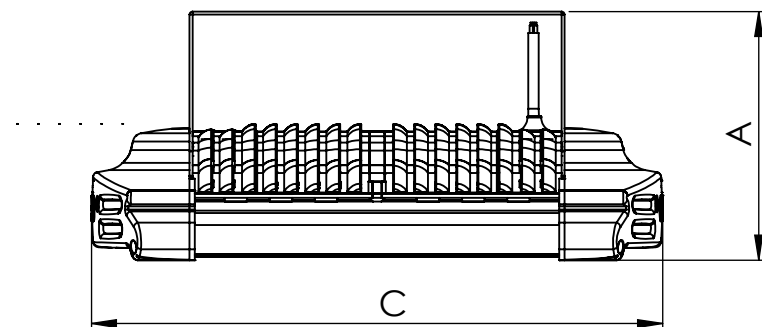

1

2

3

4

5

6

Código: OMFP/248/110/FULL/17600/[K]/03/4/P125/90

Nome: ONNO MERIDIAN FLOW PROJECTOR

Potência: 110W

Comprimento (C): 378mm

Largura (L): 294mm

Altura (A): 164mm

Fluxo: 17600lm

Cor: Prata (03)

Lente: Esférica 90° (90)

Difusor: Lente PMMA (4)

Fixação: Suporte Regulável 125°-180° (P125)

Grau de Proteção: IP67

Ambiente: Externo

Temperatura Ambiente Máxima: 60°C

ONNO