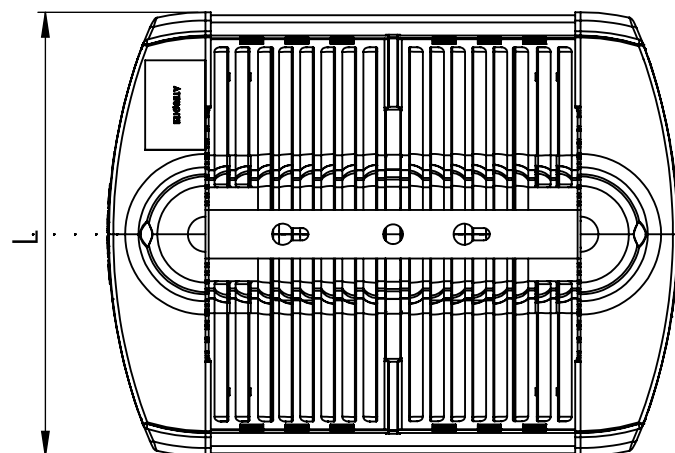

1

2

3

4

5

6

Código: OMFP/248/110/FULL/17600/[K]/03/4/P125/90

Nome: ONNO MERIDIAN FLOW PROJECTOR

Potência: 110W

Comprimento (C): 378mm

Largura (L): 294mm

Altura (A): 164mm

Fluxo: 17600lm

Cor: Prata (03)

Lente: Esférica 90° (90)

Difusor: Lente PMMA (4)

Fixação: Suporte Regulável 125°-180° (P125)

Grau de Proteção: IP67

Ambiente: Externo

Temperatura Ambiente Máxima: 60°C

ONNO