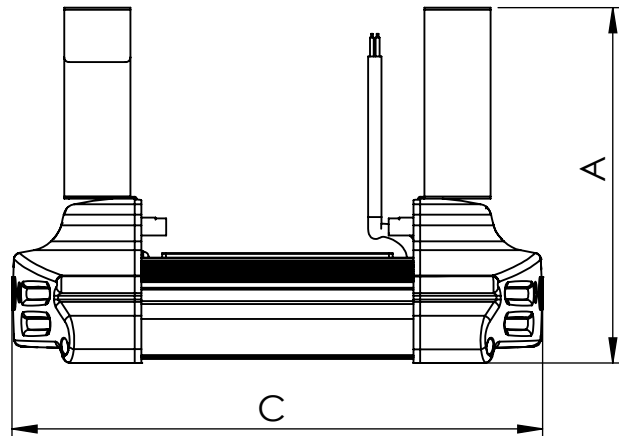

1 2 3 4 5 6

A

B

C

D

Código: OMLR/151/55/FULL/8800/[K]/03/4/E40/100140

Nome: ONNO MERIDIAN LIGHT RAIL

Potência: 55W

Comprimento (C): 281mm

Largura (L): 294mm

Altura (A): 188mm

Fluxo: 8800lm

Cor: Prata (03)

Lente: Assimétrica 100° x 140° (100140)

Difusor: Lente PMMA (4)

Fixação: Gancho Eletrocalha 40mm (E40)

Grau de Proteção: IP67

Ambiente: Interno

Temperatura Ambiente Máxima: 60°C

ONNO

A4