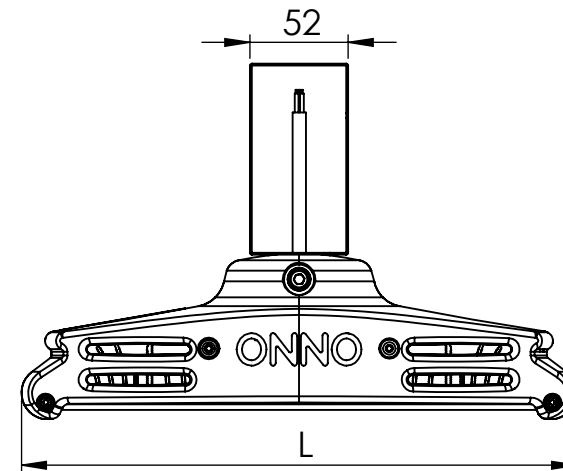

1 2 3 4 5 6

A

B

C

D

Código: OMLR/151/55/FULL/8800/[K]/03/4/E40/100140

Nome: ONNO MERIDIAN LIGHT RAIL

Potência: 55W

Comprimento (C): 281mm

Largura (L): 294mm

Altura (A): 188mm

Fluxo: 8800lm

Cor: Prata (03)

Lente: Assimétrica 100° x 140° (100140)

Difusor: Lente PMMA (4)

Fixação: Gancho Eletrocalha 40mm (E40)

Grau de Proteção: IP67

Ambiente: Interno

Temperatura Ambiente Máxima: 60°C

ONNO

A4