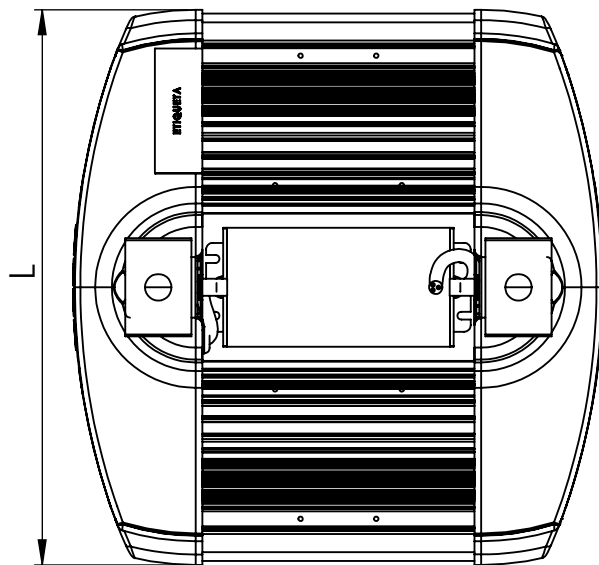

1 2 3 4 5 6

A

B

C

D

Código: OMLR/151/55/FULL/8800/[K]/03/4/E40/100140

Nome: ONNO MERIDIAN LIGHT RAIL

Potência: 55W

Comprimento (C): 281mm

Largura (L): 294mm

Altura (A): 188mm

Fluxo: 8800lm

Cor: Prata (03)

Lente: Assimétrica 100° x 140° (100140)

Difusor: Lente PMMA (4)

Fixação: Gancho Eletrocalha 40mm (E40)

Grau de Proteção: IP67

Ambiente: Interno

Temperatura Ambiente Máxima: 60°C

ONNO

A4