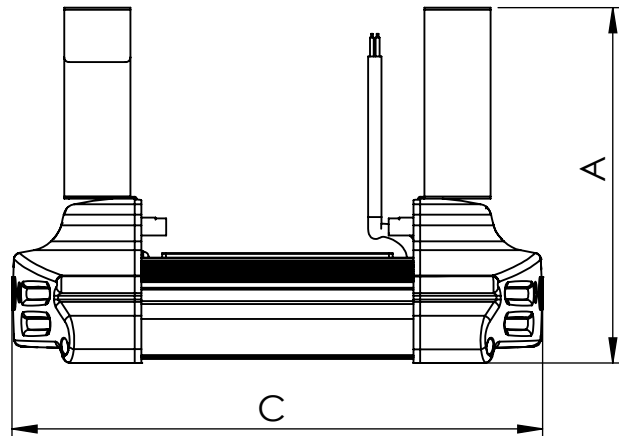

1 2 3 4 5 6

A

B

C

D

Código: OMLR/151/55/FULL/8800/[K]/03/4/E40/80130

Nome: ONNO MERIDIAN LIGHT RAIL

Potência: 55W

Comprimento (C): 281mm

Largura (L): 294mm

Altura (A): 188mm

Fluxo: 8800lm

Cor: Prata (03)

Lente: Assimétrica 80° x 130° (80130)

Difusor: Lente PMMA (4)

Fixação: Gancho Eletrocalha 40mm (E40)

Grau de Proteção: IP67

Ambiente: Interno

Temperatura Ambiente Máxima: 60°C

ONNO