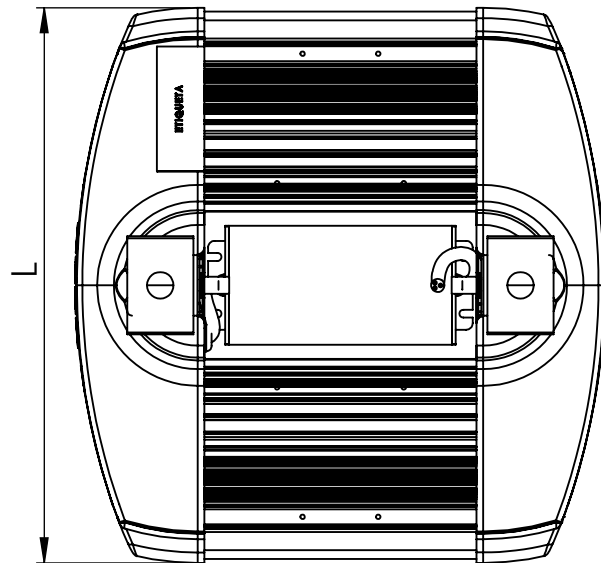

1 2 3 4 5 6

A

B

C

D

Código: OMLR/151/55/FULL/8800/[K]/03/4/E40/80130

Nome: ONNO MERIDIAN LIGHT RAIL

Potência: 55W

Comprimento (C): 281mm

Largura (L): 294mm

Altura (A): 188mm

Fluxo: 8800lm

Cor: Prata (03)

Lente: Assimétrica 80° x 130° (80130)

Difusor: Lente PMMA (4)

Fixação: Gancho Eletrocalha 40mm (E40)

Grau de Proteção: IP67

Ambiente: Interno

Temperatura Ambiente Máxima: 60°C

ONNO