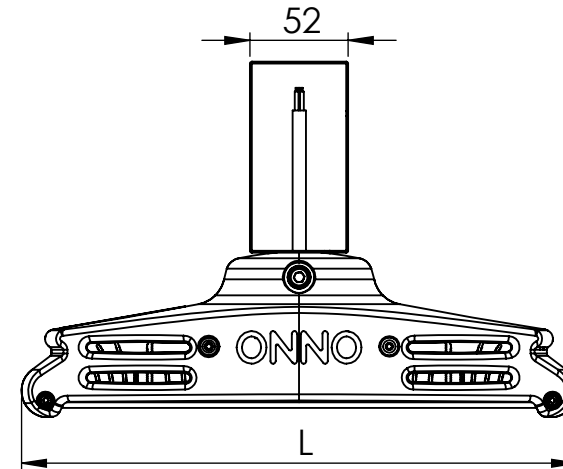

1 2 3 4 5 6

A

B

C

D

Código: OMLR/151/55/FULL/8800/[K]/03/4/E40/80130

Nome: ONNO MERIDIAN LIGHT RAIL

Potência: 55W

Comprimento (C): 281mm

Largura (L): 294mm

Altura (A): 188mm

Fluxo: 8800lm

Cor: Prata (03)

Lente: Assimétrica 80° x 130° (80130)

Difusor: Lente PMMA (4)

Fixação: Gancho Eletrocalha 40mm (E40)

Grau de Proteção: IP67

Ambiente: Interno

Temperatura Ambiente Máxima: 60°C

ONNO