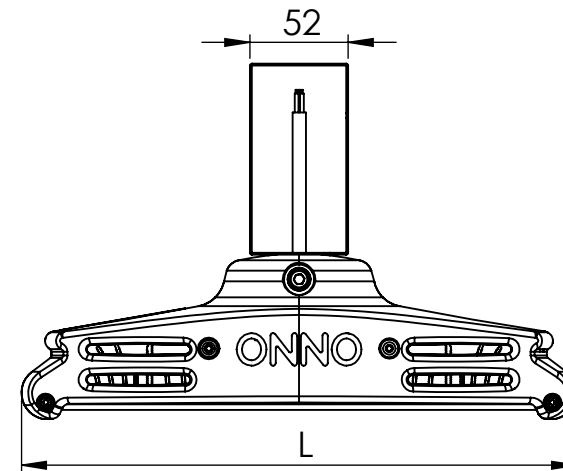

1 2 3 4 5 6

A

B

C

D

Código: OMLR/151/55/FULL/8800/[K]/03/4/E40/80110

Nome: ONNO MERIDIAN LIGHT RAIL

Potência: 55W

Comprimento (C): 281mm

Largura (L): 294mm

Altura (A): 188mm

Fluxo: 8800lm

Cor: Prata (03)

Lente: Simétrica 80° x 110° (80110)

Difusor: Lente PMMA (4)

Fixação: Gancho Eletrocalha 40mm (E40)

Grau de Proteção: IP67

Ambiente: Interno

Temperatura Ambiente Máxima: 60°C

ONNO