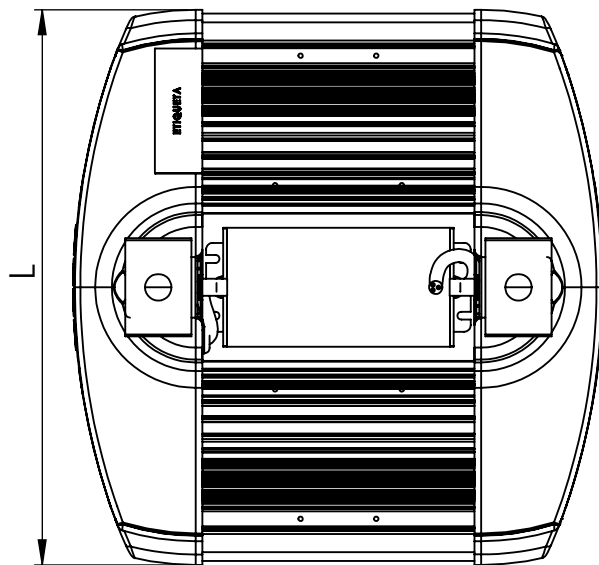

1 2 3 4 5 6

A

B

C

D

Código: OMLR/151/55/FULL/8800/[K]/03/4/E40/80110

Nome: ONNO MERIDIAN LIGHT RAIL

Potência: 55W

Comprimento (C): 281mm

Largura (L): 294mm

Altura (A): 188mm

Fluxo: 8800lm

Cor: Prata (03)

Lente: Simétrica 80° x 110° (80110)

Difusor: Lente PMMA (4)

Fixação: Gancho Eletrocalha 40mm (E40)

Grau de Proteção: IP67

Ambiente: Interno

Temperatura Ambiente Máxima: 60°C

ONNO