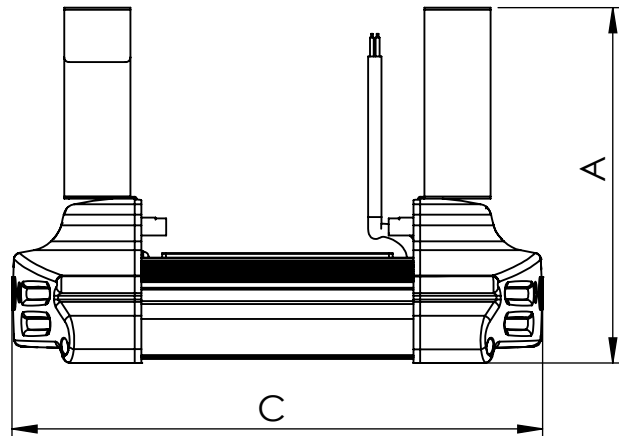

1 2 3 4 5 6

A

B

C

D

Código: OMLR/151/55/FULL/8800/[K]/03/4/E40/80110

Nome: ONNO MERIDIAN LIGHT RAIL

Potência: 55W

Comprimento (C): 281mm

Largura (L): 294mm

Altura (A): 188mm

Fluxo: 8800lm

Cor: Prata (03)

Lente: Simétrica 80° x 110° (80110)

Difusor: Lente PMMA (4)

Fixação: Gancho Eletrocalha 40mm (E40)

Grau de Proteção: IP67

Ambiente: Interno

Temperatura Ambiente Máxima: 60°C

ONNO