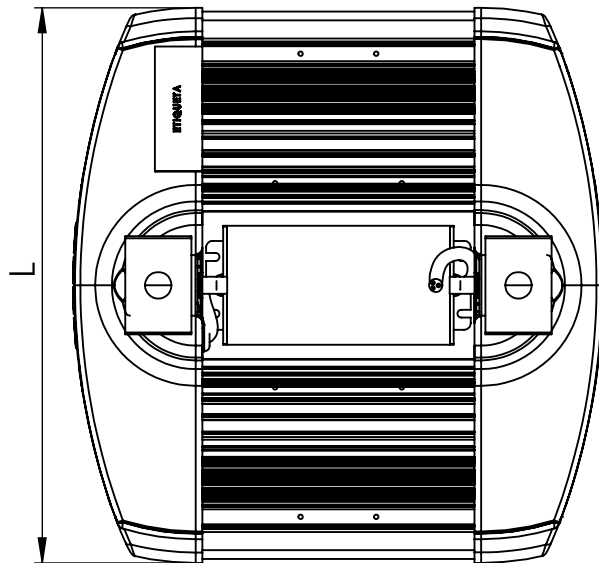

1 2 3 4 5 6

A

B

C

D

Código: OMLR/151/55/FULL/8800/[K]/03/4/E40/2560

Nome: ONNO MERIDIAN LIGHT RAIL

Potência: 55W

Comprimento (C): 281mm

Largura (L): 294mm

Altura (A): 188mm

Fluxo: 8800lm

Cor: Prata (03)

Lente: Simétrica 25° x 60° (2560)

Difusor: Lente PMMA (4)

Fixação: Gancho Eletrocalha 40mm (E40)

Grau de Proteção: IP67

Ambiente: Interno

Temperatura Ambiente Máxima: 60°C

ONNO