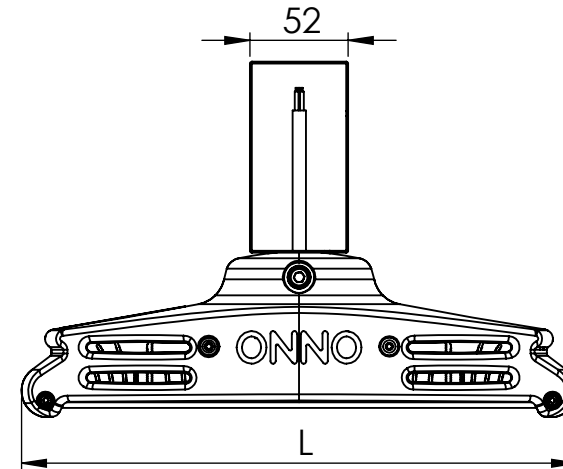

1 2 3 4 5 6

A

B

C

D

Código: OMLR/151/55/FULL/8800/[K]/03/4/E40/2560

Nome: ONNO MERIDIAN LIGHT RAIL

Potência: 55W

Comprimento (C): 281mm

Largura (L): 294mm

Altura (A): 188mm

Fluxo: 8800lm

Cor: Prata (03)

Lente: Simétrica 25° x 60° (2560)

Difusor: Lente PMMA (4)

Fixação: Gancho Eletrocalha 40mm (E40)

Grau de Proteção: IP67

Ambiente: Interno

Temperatura Ambiente Máxima: 60°C

ONNO