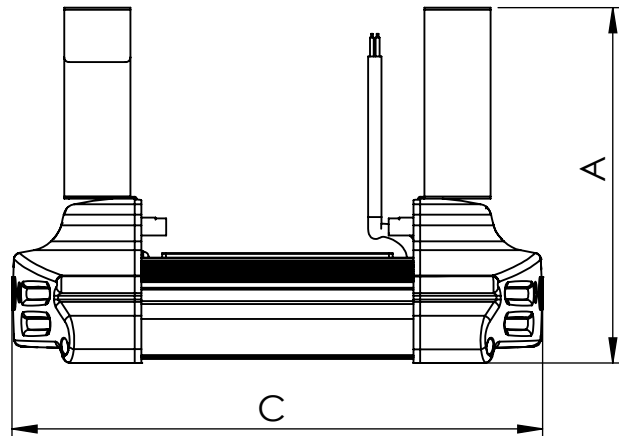

1 2 3 4 5 6

A

B

C

D

Código: OMLR/151/55/FULL/8800/[K]/03/4/E40/2560

Nome: ONNO MERIDIAN LIGHT RAIL

Potência: 55W

Comprimento (C): 281mm

Largura (L): 294mm

Altura (A): 188mm

Fluxo: 8800lm

Cor: Prata (03)

Lente: Simétrica 25° x 60° (2560)

Difusor: Lente PMMA (4)

Fixação: Gancho Eletrocalha 40mm (E40)

Grau de Proteção: IP67

Ambiente: Interno

Temperatura Ambiente Máxima: 60°C

ONNO