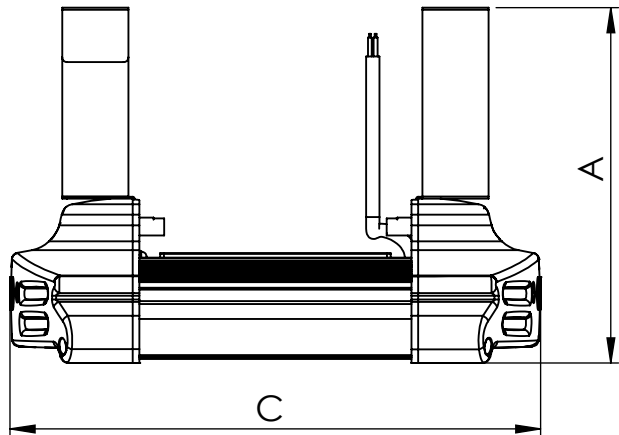

1 2 3 4 5 6

A
B
C
D

Código: OMLR/151/55/FULL/8800/[K]/03/4/E40/90

Nome: ONNO MERIDIAN LIGHT RAIL

Potência: 55W

Comprimento (C): 281mm

Largura (L): 294mm

Altura (A): 188mm

Fluxo: 8800lm

Cor: Prata (03)

Lente: Esférica 90° (90)

Difusor: Lente PMMA (4)

Fixação: Gancho Eletrocalha 40mm (E40)

Grau de Proteção: IP67

Ambiente: Interno

Temperatura Ambiente Máxima: 60°C