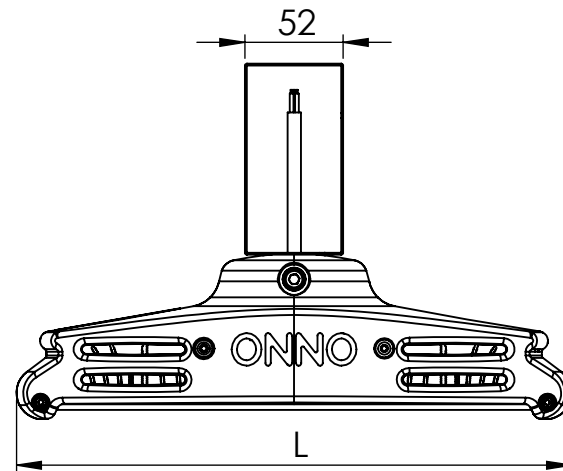

1 2 3 4 5 6

A
B
C
D

Código: OMLR/151/55/FULL/8800/[K]/03/4/E40/90

Nome: ONNO MERIDIAN LIGHT RAIL

Potência: 55W

Comprimento (C): 281mm

Largura (L): 294mm

Altura (A): 188mm

Fluxo: 8800lm

Cor: Prata (03)

Lente: Esférica 90° (90)

Difusor: Lente PMMA (4)

Fixação: Gancho Eletrocalha 40mm (E40)

Grau de Proteção: IP67

Ambiente: Interno

Temperatura Ambiente Máxima: 60°C