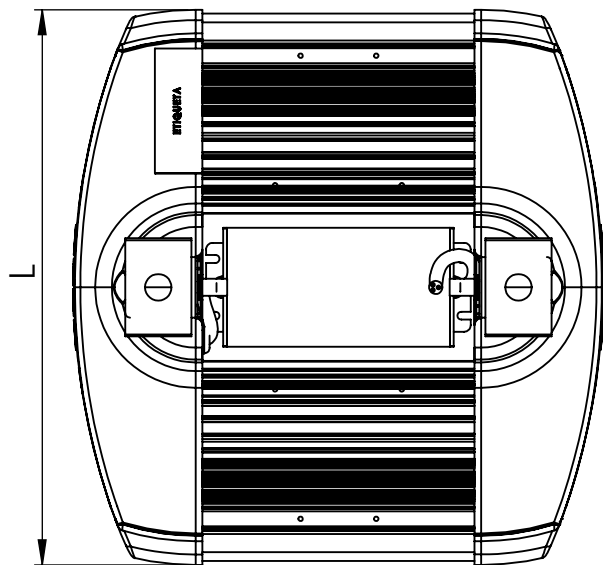

1 2 3 4 5 6

A
B
C
D

Código: OMLR/151/55/FULL/8800/[K]/03/4/E40/90

Nome: ONNO MERIDIAN LIGHT RAIL

Potência: 55W

Comprimento (C): 281mm

Largura (L): 294mm

Altura (A): 188mm

Fluxo: 8800lm

Cor: Prata (03)

Lente: Esférica 90° (90)

Difusor: Lente PMMA (4)

Fixação: Gancho Eletrocalha 40mm (E40)

Grau de Proteção: IP67

Ambiente: Interno

Temperatura Ambiente Máxima: 60°C