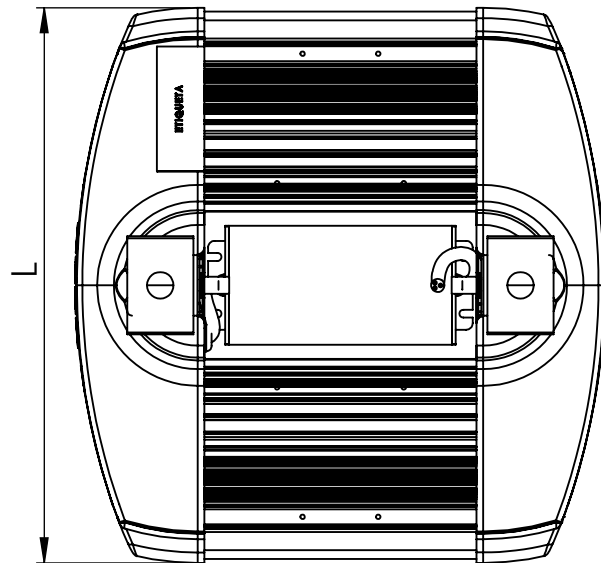

1 2 3 4 5 6

A

B

C

D

Código: OMLR/151/55/FULL/8800/[K]/03/4/E40/60

Nome: ONNO MERIDIAN LIGHT RAIL

Potência: 55W

Comprimento (C): 281mm

Largura (L): 294mm

Altura (A): 188mm

Fluxo: 8800lm

Cor: Prata (03)

Lente: Esférica 60° (60)

Difusor: Lente PMMA (4)

Fixação: Gancho Eletrocalha 40mm (E40)

Grau de Proteção: IP67

Ambiente: Interno

Temperatura Ambiente Máxima: 60°C

ONNO