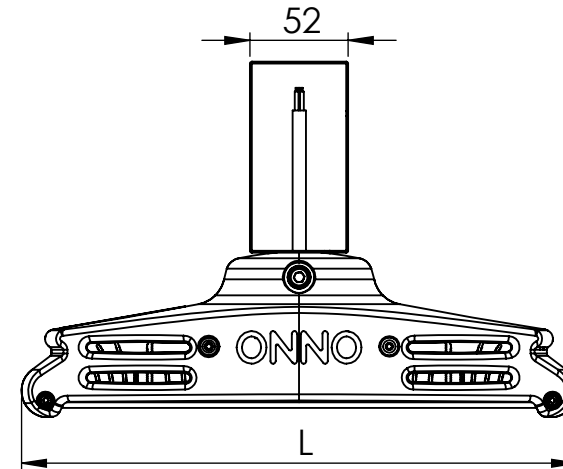

1 2 3 4 5 6

A

B

C

D

Código: OMLR/151/55/FULL/8800/[K]/03/4/E40/60

Nome: ONNO MERIDIAN LIGHT RAIL

Potência: 55W

Comprimento (C): 281mm

Largura (L): 294mm

Altura (A): 188mm

Fluxo: 8800lm

Cor: Prata (03)

Lente: Esférica 60° (60)

Difusor: Lente PMMA (4)

Fixação: Gancho Eletrocalha 40mm (E40)

Grau de Proteção: IP67

Ambiente: Interno

Temperatura Ambiente Máxima: 60°C

ONNO