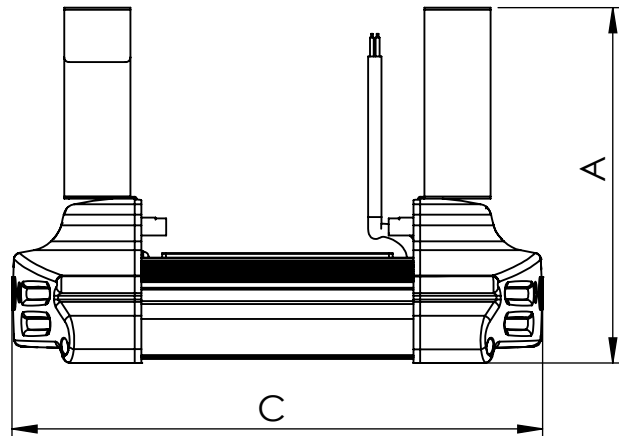

1 2 3 4 5 6

A

B

C

D

Código: OMLR/151/55/FULL/8800/[K]/03/4/E40/60

Nome: ONNO MERIDIAN LIGHT RAIL

Potência: 55W

Comprimento (C): 281mm

Largura (L): 294mm

Altura (A): 188mm

Fluxo: 8800lm

Cor: Prata (03)

Lente: Esférica 60° (60)

Difusor: Lente PMMA (4)

Fixação: Gancho Eletrocalha 40mm (E40)

Grau de Proteção: IP67

Ambiente: Interno

Temperatura Ambiente Máxima: 60°C

ONNO