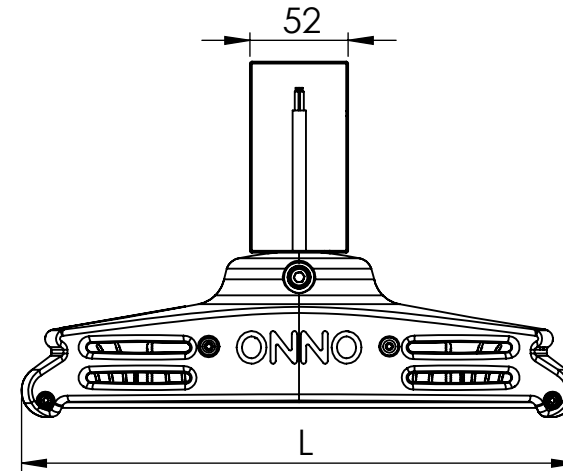

1 2 3 4 5 6

A

B

C

D

Código: OMLR/151/55/FULL/8800/[K]/03/4/E40/20

Nome: ONNO MERIDIAN LIGHT RAIL

Potência: 55W

Comprimento (C): 281mm

Largura (L): 294mm

Altura (A): 188mm

Fluxo: 8800lm

Cor: Prata (03)

Lente: Esférica 20° (20)

Difusor: Lente PMMA (4)

Fixação: Gancho Eletrocalha 40mm (E40)

Grau de Proteção: IP67

Ambiente: Interno

Temperatura Ambiente Máxima: 60°C

ONNO

A4