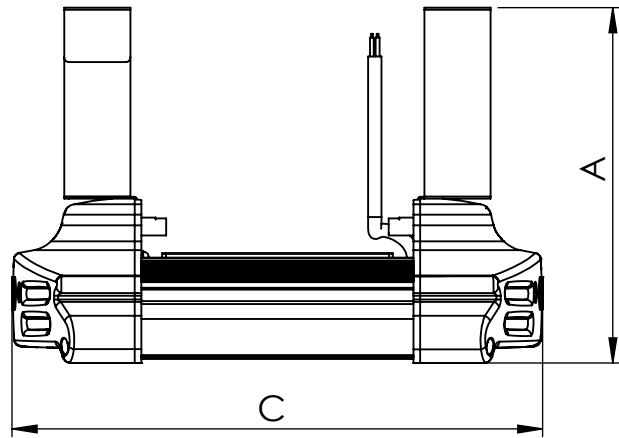

1 2 3 4 5 6

A

B

C

D

Código: OMLR/151/55/FULL/8800/[K]/03/4/E40/20

Nome: ONNO MERIDIAN LIGHT RAIL

Potência: 55W

Comprimento (C): 281mm

Largura (L): 294mm

Altura (A): 188mm

Fluxo: 8800lm

Cor: Prata (03)

Lente: Esférica 20° (20)

Difusor: Lente PMMA (4)

Fixação: Gancho Eletrocalha 40mm (E40)

Grau de Proteção: IP67

Ambiente: Interno

Temperatura Ambiente Máxima: 60°C

ONNO

A4