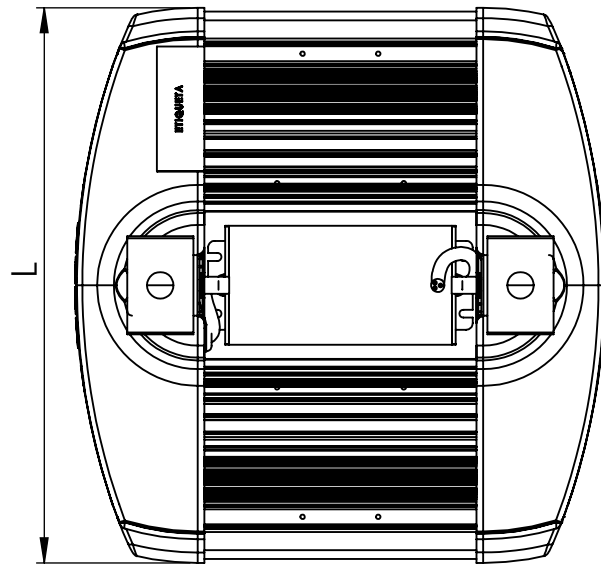

1 2 3 4 5 6

A

B

C

D

Código: OMLR/151/55/FULL/8800/[K]/03/4/E40/20

Nome: ONNO MERIDIAN LIGHT RAIL

Potência: 55W

Comprimento (C): 281mm

Largura (L): 294mm

Altura (A): 188mm

Fluxo: 8800lm

Cor: Prata (03)

Lente: Esférica 20° (20)

Difusor: Lente PMMA (4)

Fixação: Gancho Eletrocalha 40mm (E40)

Grau de Proteção: IP67

Ambiente: Interno

Temperatura Ambiente Máxima: 60°C

ONNO

A4