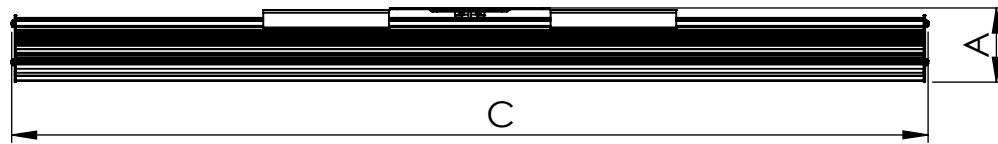

1 2 3 4 5 6

Código: OASD/1200/180/FULL/28800/[K]/03/4/SD/100140

Nome: ONNO AVENA SINGLE DOWNLIGHT

Potência: 180W

Comprimento (C): 1206mm

Largura (L): 143mm

Altura (A): 49mm

Fluxo: 28800lm

Cor: Prata (03)

Lente: Assimétrica 100° x 140° (100140)

Difusor: Lente PMMA (4)

Fixação: Suporte Destacável (SD)

Grau de Proteção: IP67

Ambiente: Interno

Temperatura Ambiente Máxima: 60°C

ONNO