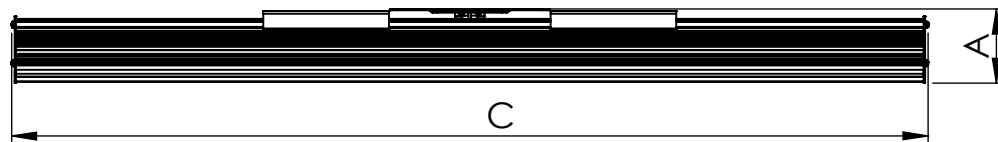

1 2 3 4 5 6

Código: OASD/1200/180/FULL/28800/[K]/03/4/SD/80130

Nome: ONNO AVENA SINGLE DOWNLIGHT

Potência: 180W

Comprimento (C): 1206mm

Largura (L): 143mm

Altura (A): 49mm

Fluxo: 28800lm

Cor: Prata (03)

Lente: Assimétrica 80° x 130° (80130)

Difusor: Lente PMMA (4)

Fixação: Suporte Destacável (SD)

Grau de Proteção: IP67

Ambiente: Interno

Temperatura Ambiente Máxima: 60°C

A